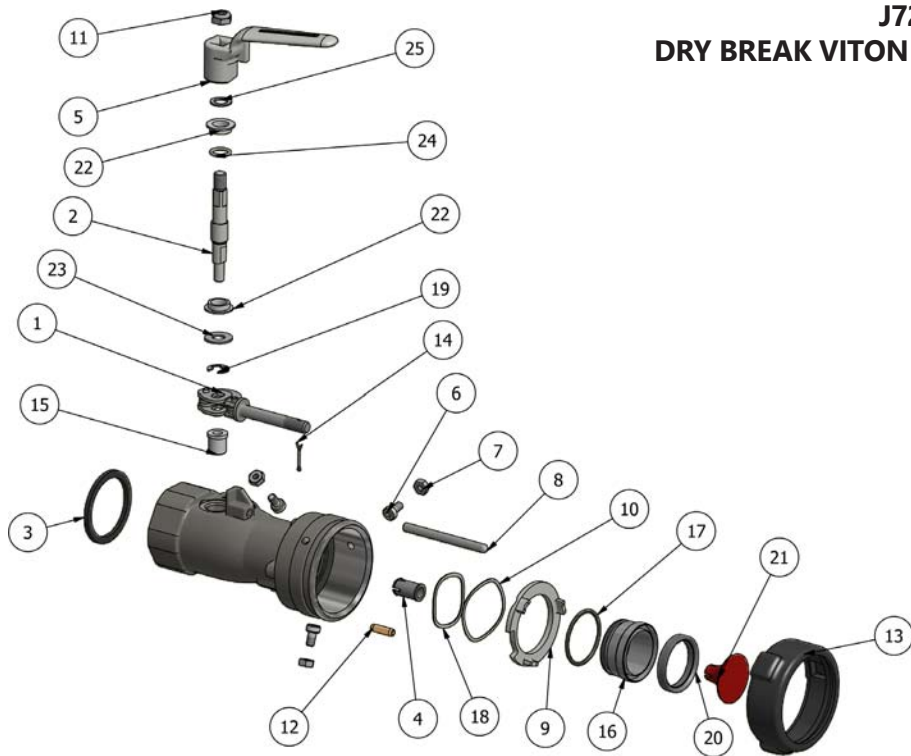

J72C-SV10-C DRY BREAK VITON COUPLER

801534, Rev.A

J72C-SV10-C

J72C-SVN0-C DRY BREAK VITON COUPLER KITS

ITEM	QTY	PART #	DESCRIPTION	NOSE SEAL KIT 800413	FRONT END KIT 800911	CROSS SHAFT SEAL KIT 800944	OVERHAUL KIT 801484
1	1	299988	LINK & STEM ASSY				
2	1	800860	SHAFT				
3	1	800250	BEARING				
4	1	401110	LEVER				
5	3	401104	BAYONET STUD		■		■
6	3	470040	HEX NUT		■		■
7	1	401087	INTERLOCK PIN				
8	1	401089	INTERLOCK PLATE				
9	1	401106	WAVE WASHER		■		■
10	1	470043	HEX NUT			■	■
11	1	470042	SPRING PIN		■		■
12	1	563398	BUMPER RING		■		■
13	1	470045	COTTER PIN	■	■		■
14	1	299982	BEARING			■	■
15	1	299983	NOSE PIECE				
16	1	480017	O-RING	■	■		■
17	1	800172	WAVE SPRING		■		■
18	1	800861	E-CLIP			■	■
19	1	401096	NOSE SEAL	■	■		■
20	1	401117	POPPET				
21	2	299980	BEARING			■	■
22	1	299970	WASHER			■	■
23	1	407878	O-RING			■	■
24	1	299981	WASHER			■	■