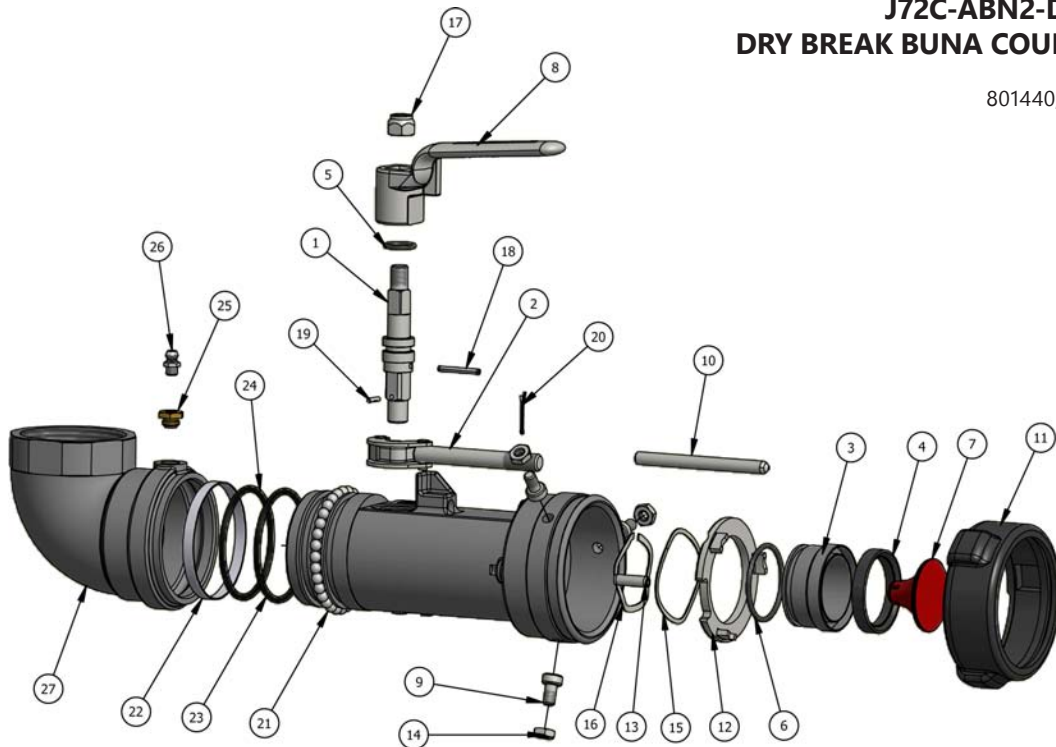

J72C-ABN2-D002 DRY BREAK BUNA COUPLER

801440, Rev.A

J72C-ABN2-D002

J72C-ABN2-D003 DRY BREAK BUNA COUPLER KITS

ITEM	QTY	PART #	DESCRIPTION	NOSE SEAL KIT 800412	FRONT END SEAL KIT 800174	CROSS SHAFT SEAL KIT 299786	SWIVEL SEAL KIT 299803	OVERHAUL KIT 801457
1	1	800862	SHAFT					
2	1	490997	LINK AND STEM ASSY					
3	1	577635	NOSE PIECE					
4	1	401091	NOSE SEAL	■	■			■
5	1	407857	O-RING			■		■
6	1	480012	O-RING	■	■			■
7	1	401082	POPPET					
8	1	401110	LEVER					
9	3	401104	BAYONET STUD		■			■
10	1	401087	INTERLOCK PIN					
11	1	563398	BUMPER RING		■			■
12	1	401089	INTERLOCK PLATE					
13	1	470042	SPRING PIN		■			■
14	3	470040	HEX NUT		■			■
15	1	401106	WAVE WASHER		■			■
16	1	800890	WAVE SPRING		■			■
17	1	470043	HEX NUT			■		■
18	1	470061	SPRING PIN			■		■
19	1	565629	GROOVED PIN			■		■
20	1	470045	COTTER PIN	■	■			■
21	32	470036	BALL BEARING				■*	■*
22	1	401101	BEARING STRIP				■	■
23	1	405276	DUST O-RING				■	■
24	1	407855	PRODUCT O-RING				■	■
25	1	566191	BALL RETAINER				■	■
26	3	578010	SCREW					
27	1	401102	SWIVEL BODY					
28	1	453807	LUBE FITTING				■	■

* -QTY. 6 REPLACEMENT BALLS PROVIDED IN KIT