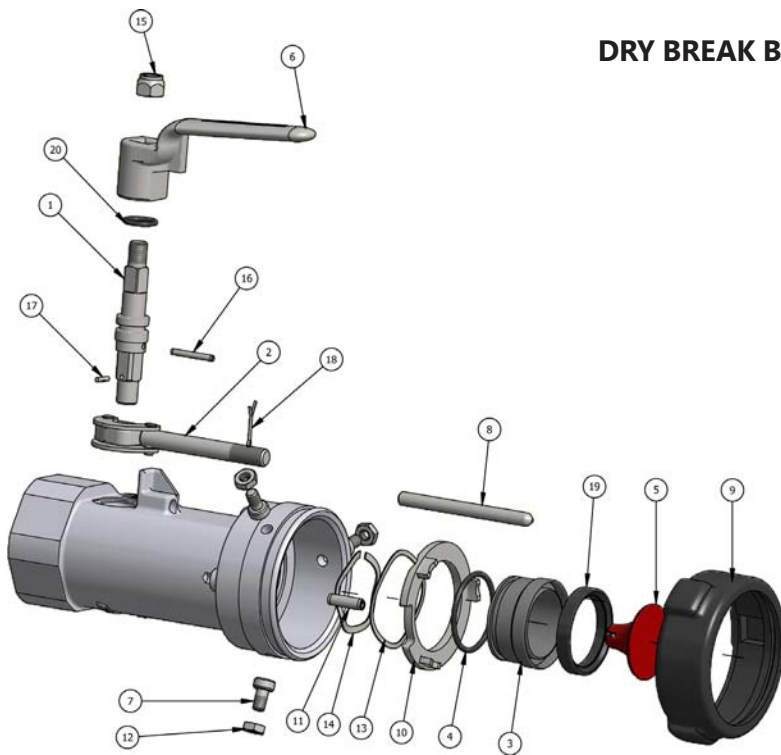

J72C-ABN0-D DRY BREAK BUNA COUPLER

801387, Rev.A

J72C-ABN0-D

J72C-ABN0-D001 DRY BREAK BUNA COUPLER KITS

ITEM	QTY	PART #	DESCRIPTION	NOSE SEAL KIT 800412	FRONT END KIT 800174	CROSS SHAFT SEAL KIT 299786	OVERHAUL KIT 801464
1	1	800862	SHAFT				
2	1	490997	LINK & STEM ASSY				
3	1	577635	NOSE PIECE				
4	1	480012	O-RING	■	■		■
5	1	401082	POPPET				
6	1	405874	LEVER				
7	3	401104	BAYONET STUD		■		■
8	1	401087	INTERLOCK PIN				
9	1	563398	BUMPER RING		■		■
10	1	401089	INTERLOCK PLATE				
11	1	470042	SPRING PIN		■		■
12	3	470040	HEX NUT		■		■
13	1	401106	WAVE WASHER		■		■
14	1	800890	WAVE SPRING		■		■
15	1	470043	HEX NUT			■	■
16	1	470061	SPRING PIN			■	■
17	1	565629	GROOVED PIN			■	■
18	1	470045	COTTER PIN	■	■		■
19	1	401091	NOSE SEAL	■	■		■
20	1	407857	O-RING			■	■