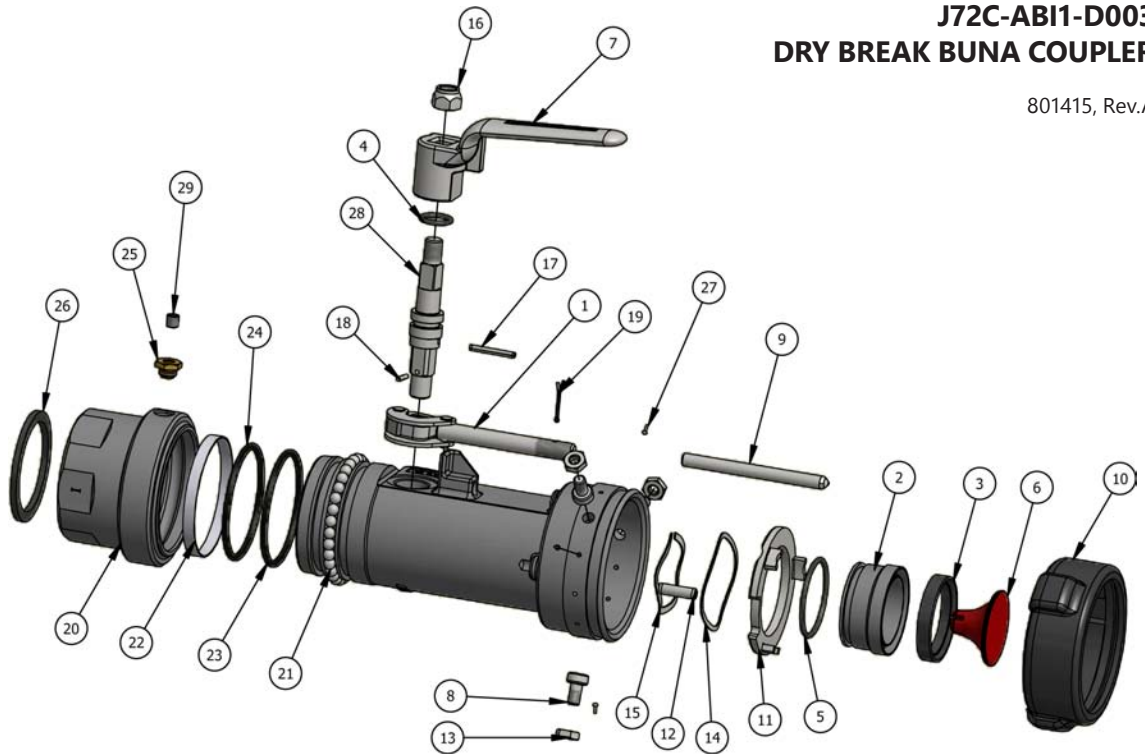

J72C-ABI1-D003 DRY BREAK BUNA COUPLER

801415, Rev.A

J72C-ABI2-D DRY BREAK BUNA COUPLER KITS

ITEM	QTY	PART #	DESCRIPTION	NOSE SEAL KIT 800412	FRONT END KIT 800174	CROSS SHAFT SEAL KIT 299786	SWIVEL SEAL KIT 800533	OVERHAUL KIT 801474
1	1	800862	SHAFT					
2	1	490997	LINK & STEM ASSY					
3	1	577635	NOSE PIECE					
4	1	407857	O-RING			■		■
5	1	480012	O-RING	■	■			■
6	1	401082	POPPET					
7	1	401110	LEVER					
8	3	401104	BAYONET STUD		■			■
9	1	401087	INTERLOCK PIN					
10	1	563398	BUMPER RING		■			■
11	1	401089	INTERLOCK PLATE					
12	1	470042	SPRING PIN		■			■
13	3	470040	HEX NUT		■			■
14	1	401106	WAVE WASHER		■			■
15	1	800890	WAVE SPRING		■			■
16	1	470043	HEX NUT			■		■
17	1	470061	SPRING PIN			■		■
18	1	565629	GROOVED PIN			■		■
19	1	470045	COTTER PIN	■	■			■
20	32	470036	BALL BEARING				■*	■*
21	1	401101	BEARING STRIP				■	■
22	1	405276	DUST O-RING				■	■
23	1	407855	PRODUCT O-RING				■	■
24	1	566191	BALL RETAINER				■	■
25	1	577641	GASKET				■	■
26	1	800141	SWIVEL BODY					
27	1	453807	LUBE FITTING				■	■
28	1	401091	NOSE SEAL	■	■			■

* -QTY. 6 REPLACEMENT BALLS PROVIDED IN KIT