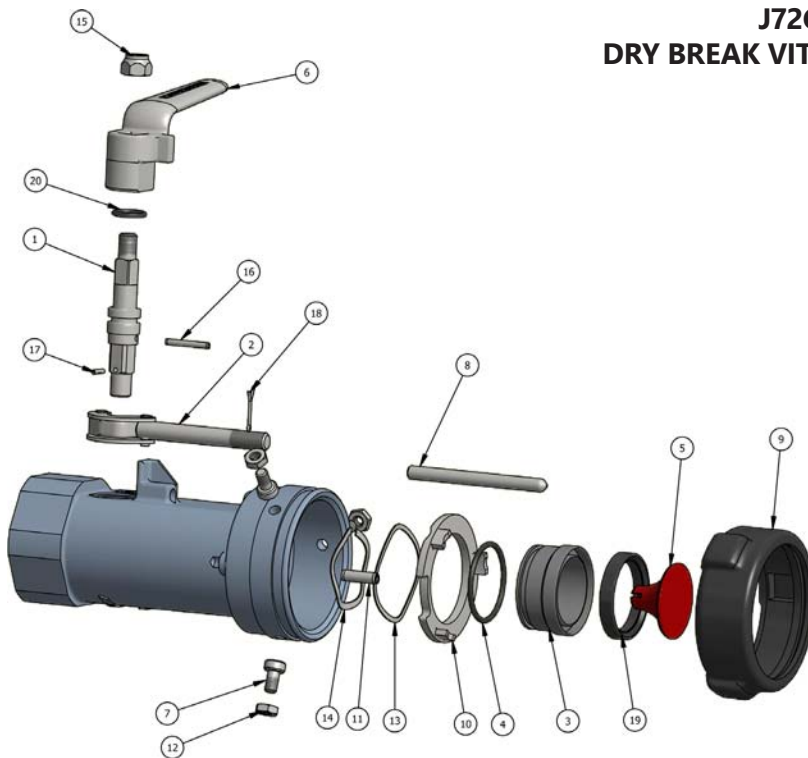

J72C-AVN0-D001 DRY BREAK VITON COUPLER

801449, Rev. A

J72C-AVN0-D002 DRY BREAK VITON COUPLER KITS

ITEM	QTY	PART #	DESCRIPTION	NOSE SEAL KIT 800413	FRONT END KIT 800175	CROSS SHAFT SEAL KIT 299787	OVERHAUL KIT 801469
1	1	800862	SHAFT				
2	1	490997	LINK & STEM ASSY				
3	1	401105	NOSE PIECE				
4	1	480017	O-RING	■	■		■
5	1	401117	POPPET				
6	1	401110	LEVER				
7	3	401104	BAYONET STUD		■		■
8	1	401087	INTERLOCK PIN				
9	1	563398	BUMPER RING		■		■
10	1	401089	INTERLOCK PLATE				
11	1	470042	SPRING PIN		■		■
12	3	470040	HEX NUT		■		■
13	1	401106	WAVE WASHER		■		■
14	1	800890	WAVE SPRING		■		■
15	1	470043	HEX NUT			■	■
16	1	470061	SPRING PIN			■	■
17	1	565629	GROOVED PIN			■	■
18	1	470045	COTTER PIN	■	■		■
19	1	401096	NOSE SEAL	■	■		■
20	1	407878	O-RING			■	■