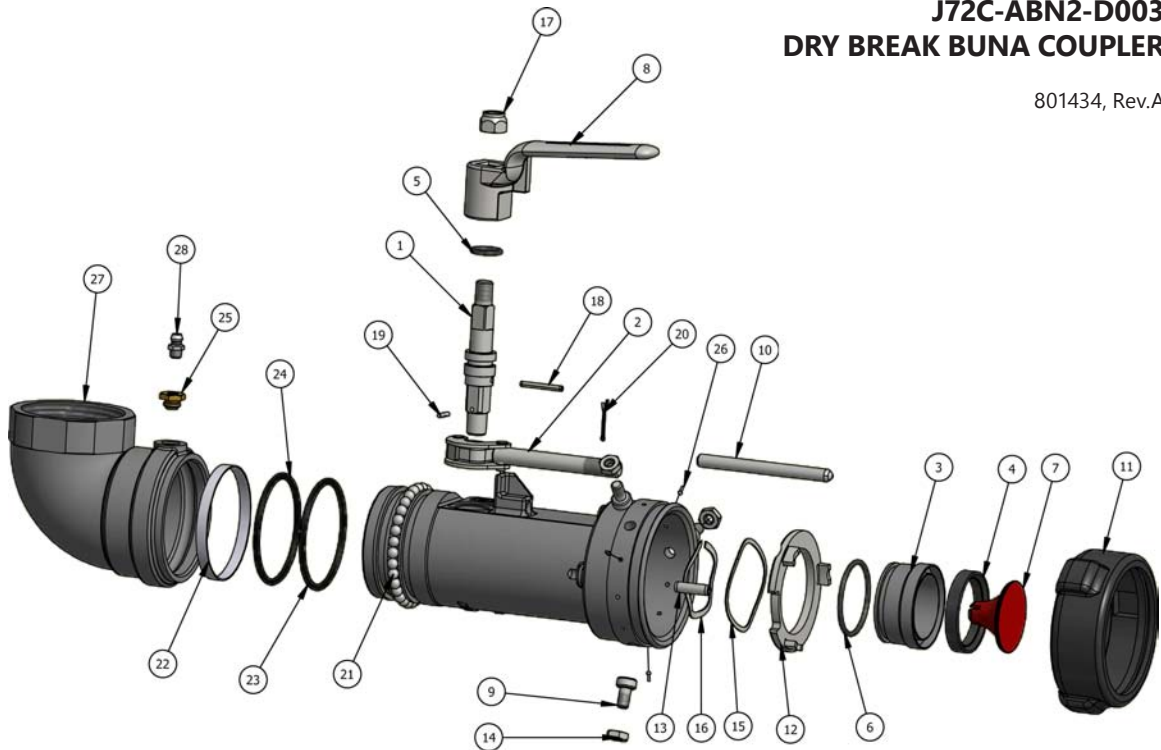

J72C-ABN2-D003 DRY BREAK BUNA COUPLER

801434, Rev.A

J72C-ABN2-D003

J72C-SB10-C DRY BREAK BUNA COUPLER KITS

ITEM	QTY	PART #	DESCRIPTION	NOSE SEAL KIT 800412	FRONT END KIT 800909	CROSS SHAFT SEAL KIT 800942	OVERHAUL KIT 801486
1	1	299988	LINK & STEM ASSY				
2	1	577641	GASKET				■
3	1	800860	SHAFT				
4	1	800250	BEARING				
5	1	401110	LEVER				
6	3	401104	BAYONET STUD		■		■
7	3	470040	HEX NUT		■		■
8	1	401087	INTERLOCK PIN				
9	1	401089	INTERLOCK PLATE				
10	1	401106	WAVE WASHER		■		■
11	1	470043	HEX NUT			■	■
12	1	470042	SPRING PIN		■		■
13	1	563398	BUMPER RING		■		■
14	1	470045	COTTER PIN	■	■		■
15	1	299982	BEARING			■	■
16	1	299983	NOSE PIECE				
17	1	480012	O-RING	■	■		■
18	1	800172	WAVE SPRING		■		■
19	1	800861	E-CLIP			■	■
20	1	401091	NOSE SEAL	■	■		■
21	1	401117	POPPET				
22	2	299980	BEARING			■	■
23	1	299970	WASHER			■	■
24	1	407857	O-RING			■	■
25	1	299981	WASHER			■	■