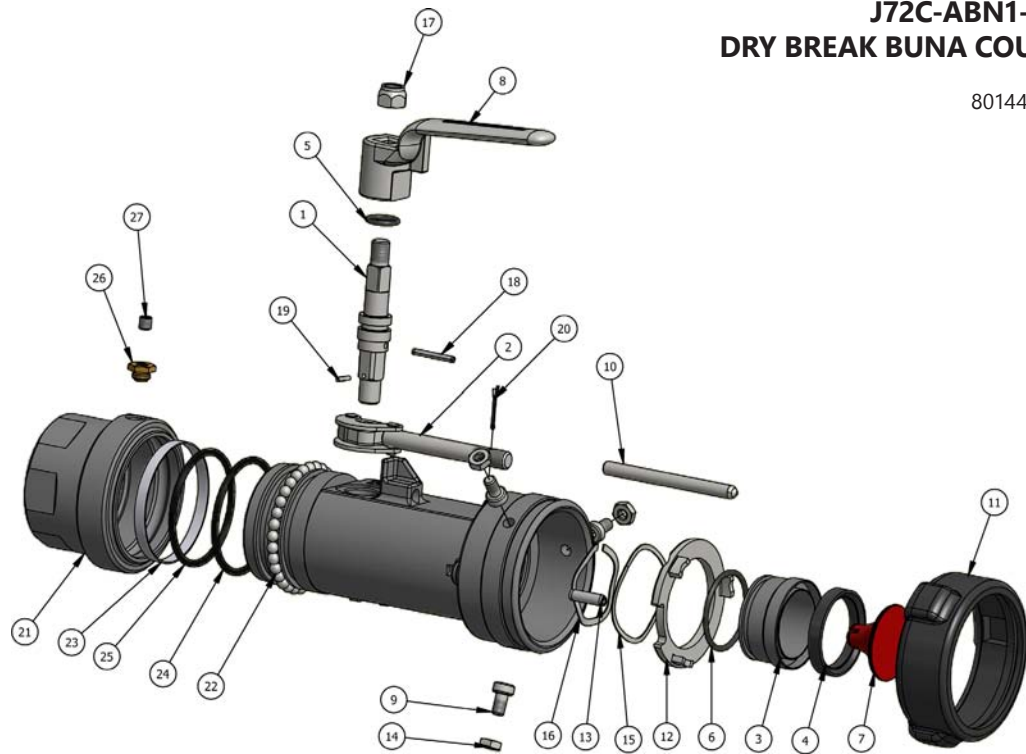

J72C-ABN1-D002 DRY BREAK BUNA COUPLER

801443, Rev.A

J72C-ABN1-D002

J72C-ABN1-D003 DRY BREAK BUNA COUPLER KITS

ITEM	QTY	PART #	DESCRIPTION	NOSE SEAL KIT 800412	FRONT END KIT 800174	CROSS SHAFT SEAL KIT 299786	SWIVEL SEAL KIT 299801	OVERHAUL KIT 801457
1	1	800862	SHAFT					
2	1	490997	LINK AND STEM					
3	1	577635	NOSE PIECE					
4	1	401091	NOSE SEAL	■	■			■
5	1	407857	O-RING			■		■
6	1	480012	O-RING	■	■			■
7	1	401082	POPPET					
8	1	401110	LEVER					
9	3	401104	BAYONET STUD		■			■
10	1	401087	INTERLOCK PIN					
11	1	563398	BUMPER RING		■			■
12	1	401089	INTERLOCK PLATE					
13	1	470042	SPRING PIN		■			■
14	3	470040	HEX NUT		■			■
15	1	401106	WAVE WASHER		■			■
16	1	800890	WAVE SPRING		■			■
17	1	470043	HEX NUT			■		■
18	1	470061	SPRING PIN			■		■
19	1	565629	GROOVED PIN			■		■
20	1	470045	COTTER PIN	■	■			■
21	1	299745	SWIVEL BODY					
22	32	470036	BALL BEARING				■*	■*
23	1	401101	BEARING STRIP				■	■
24	1	405276	DUST O-RING				■	■
25	1	407855	PRODUCT O-RING				■	■
26	1	566191	BALL RETAINER				■	■
27	3	578010	SCREW					
28	1	299558	SET SCREW				■	■
29	1	453807	LUBE FITTING N/S				■	■

* -QTY. 6 REPLACEMENT BALLS PROVIDED IN KIT
-LUBE FITTING PROVIDED IN SWIVEL SEAL KIT