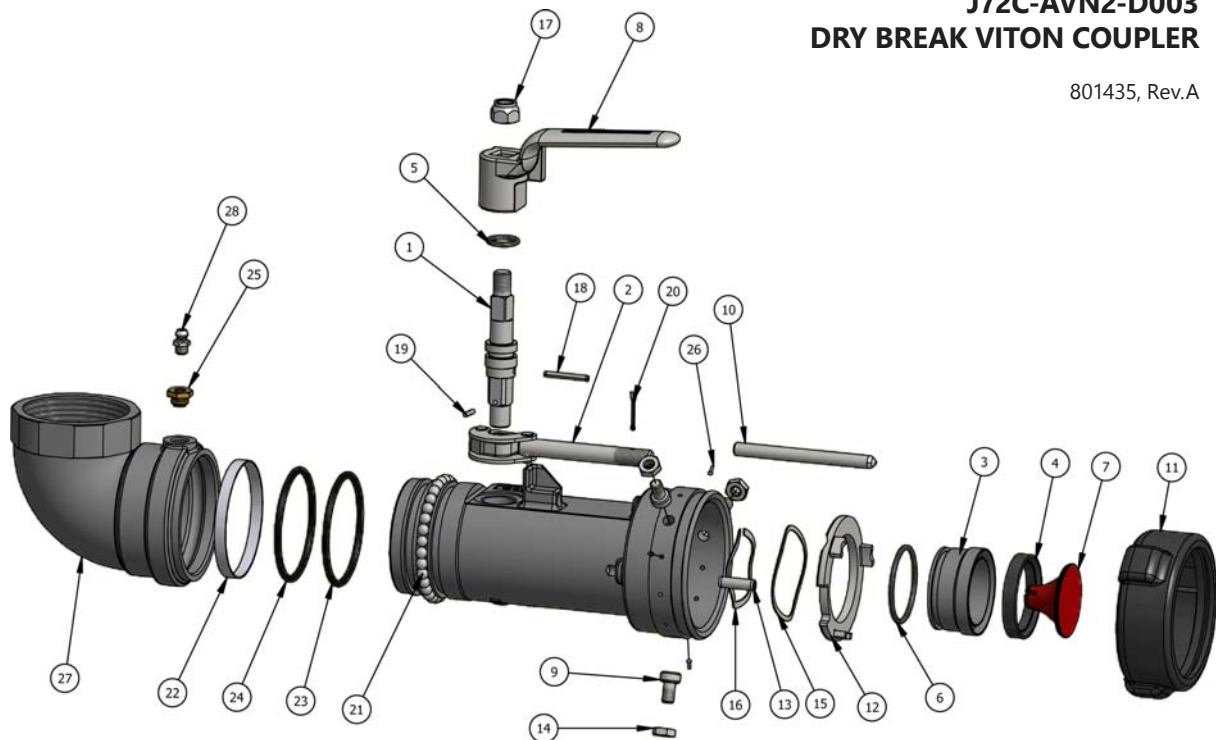

J72C-AVN2-D003 DRY BREAK VITON COUPLER

801435, Rev.A

J72C-AVN2-D003

J72C-SV10-C DRY BREAK VITON COUPLER KITS

ITEM	QTY	PART #	DESCRIPTION	NOSE SEAL KIT 800413	FRONT END KIT 800911	CROSS SHAFT SEAL KIT 800944	OVERHAUL KIT 801483
1	1	299988	LINK & STEM ASSY				
2	1	800860	SHAFT				
3	1	577639	GASKET				■
4	1	800250	BEARING				■
5	1	401110	LEVER				
6	3	401104	BAYONET STUD		■		■
7	3	470040	HEX NUT		■		■
8	1	401087	INTERLOCK PIN				
9	1	401089	INTERLOCK PLATE				
10	1	401106	WAVE WASHER		■		■
11	1	470043	HEX NUT			■	■
12	1	470042	SPRING PIN		■		■
13	1	563398	BUMPER RING		■		■
14	1	470045	COTTER PIN	■	■		■
15	1	299982	BEARING			■	■
16	1	299983	NOSE PIECE				
17	1	480017	O-RING	■	■		■
18	1	800172	WAVE SPRING		■		■
19	1	800861	E-CLIP			■	■
20	1	401096	NOSE SEAL	■	■		■
21	1	401117	POPPET				
22	2	299980	BEARING			■	■
23	1	299970	WASHER			■	■
24	1	407878	O-RING			■	■
25	1	299981	WASHER			■	■