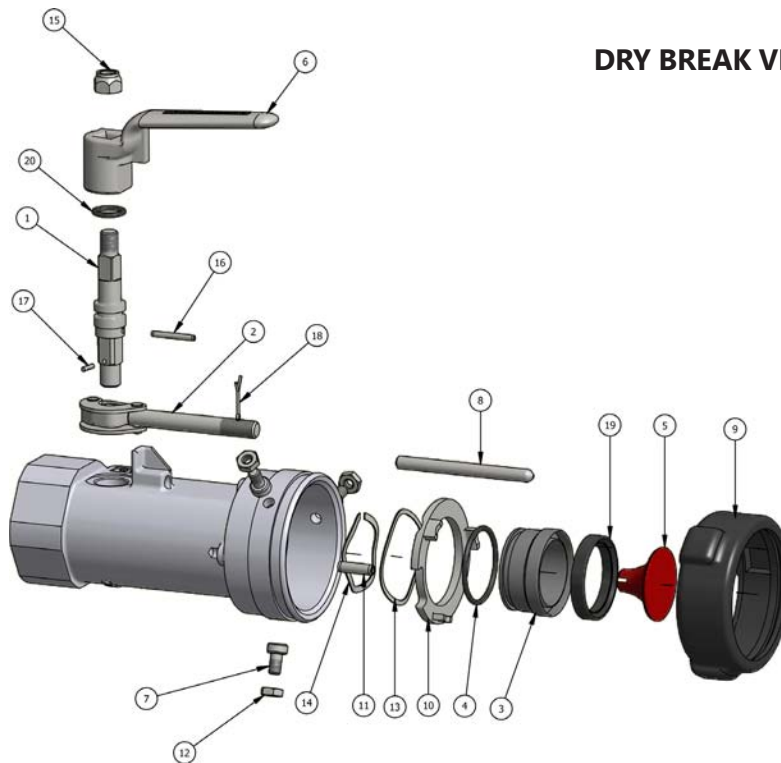

J72C-AVN0-D DRY BREAK VITON COUPLER

801404, Rev.A

J72C-AVN0-D001 DRY BREAK VITON COUPLER KITS

ITEM	QTY	PART #	DESCRIPTION	NOSE SEAL KIT 800413	FRONT END KIT 800175	CROSS SHAFT SEAL KIT 299787	OVERHAUL KIT 801469
1	1	800862	SHAFT				
2	1	490997	LINK & STEM ASSY				
3	1	577635	NOSE PIECE				
4	1	480017	O-RING	■	■		■
5	1	401082	POPPET				
6	1	405874	LEVER				
7	3	401104	BAYONET STUD		■		■
8	1	401087	INTERLOCK PIN				
9	1	563398	BUMPER RING		■		■
10	1	401089	INTERLOCK PLATE				
11	1	470042	SPRING PIN		■		■
12	3	470040	HEX NUT		■		■
13	1	401106	WAVE WASHER		■		■
14	1	800890	WAVE SPRING		■		■
15	1	470043	HEX NUT			■	■
16	1	470061	SPRING PIN			■	■
17	1	565629	GROOVED PIN			■	■
18	1	470045	COTTER PIN	■	■		■
19	1	401096	NOSE SEAL	■	■		■
20	1	407878	O-RING			■	■