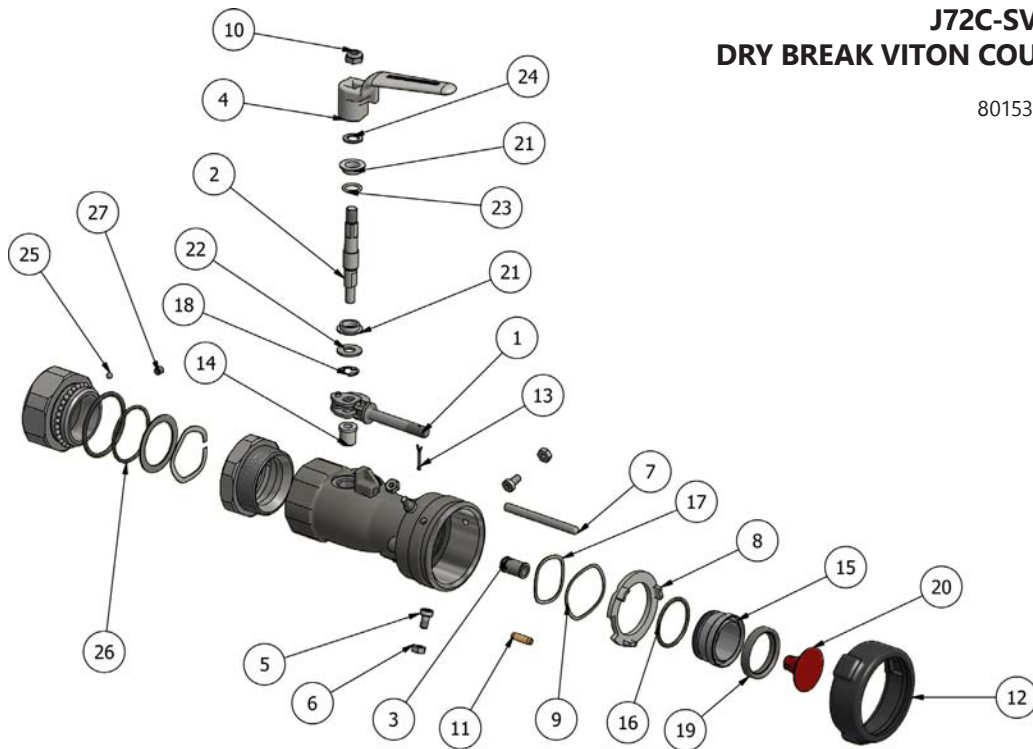

J72C-SVN1-C DRY BREAK VITON COUPLER

801537, Rev.A

J72C-SVN1-C

J72C-SVN1-C010 DRY BREAK VITON COUPLER KITS

ITEM	QTY	PART #	DESCRIPTION	NOSE SEAL KIT 800413	FRONT END KIT 800913	CROSS SHAFT SEAL KIT 800944	OVERHAUL KIT 801492
1	1	299988	LINK & STEM ASSY				
2	1	800860	SHAFT				
3	1	800250	BEARING				
4	1	401110	LEVER				
5	4	401104	BAYONET STUD		■		■
6	4	470040	HEX NUT		■		■
7	1	401087	PIN				
8	1	401106	WAVE WASHER		■		■
9	1	470043	HEX NUT			■	■
10	1	470042	SPRING PIN		■		■
11	1	470045	COTTER PIN	■	■		■
12	1	299982	BEARING			■	■
13	1	299983	NOSE PIECE				
14	1	480017	O-RING	■	■		■
15	1	800172	WAVE SPRING		■		■
16	1	800861	E-CLIP			■	■
17	1	401096	NOSE SEAL	■	■		■
18	1	401117	POPPET				
19	2	299980	BEARING			■	■
20	1	299970	WASHER			■	■
21	1	407878	O-RING			■	■
22	1	401088	BUMPER RING		■		■
23	1	564059	INTERLOCK PLATE				
24	1	299981	WASHER			■	■
25	32	801463	BALL BEARING				■*
26	1	801467	O-RING				■
27	1	801465	SET SCREW				■

* -QTY. 6 REPLACEMENT BALLS PROVIDED IN KIT