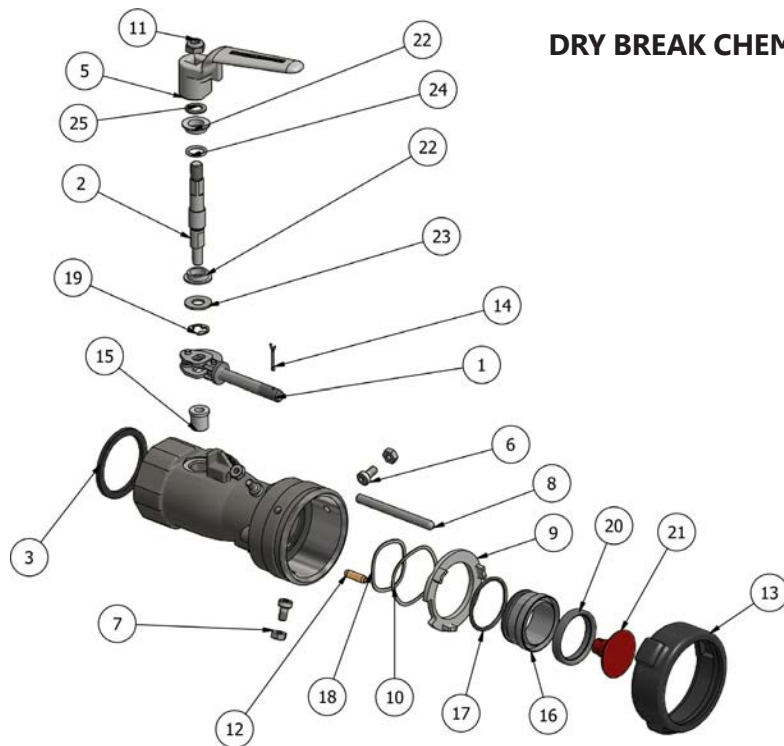

J72C-SPI0-C DRY BREAK CHEMRAZ COUPLER KITS

ITEM	QTY	PART #	DESCRIPTION	NOSE SEAL KIT 800414	FRONT END KIT 800912	CROSS SHAFT SEAL KIT 800956	OVERHAUL KIT 801494
1	1	299988	LINK & STEM ASSY				
2	1	800860	SHAFT				
3	1	299989	GASKET				■
4	1	800250	BEARING				
5	1	401110	LEVER				
6	3	401104	BAYONET STUD		■		■
7	3	470040	HEX NUT		■		■
8	1	401087	INTERLOCK PIN				
9	1	401089	INTERLOCK PLATE				
10	1	401106	WAVE WASHER		■		■
11	1	470043	HEX NUT			■	■
12	1	470042	SPRING PIN		■		■
13	1	563398	BUMPER RING		■		■
14	1	470045	COTTER PIN	■	■		■
15	1	299982	BEARING			■	■
16	1	299983	NOSE PIECE				
17	1	564735	O-RING	■	■		■
18	1	800172	WAVE SPRING		■		■
19	1	800861	E-CLIP			■	■
20	1	564656	NOSE SEAL	■	■		■
21	1	401117	POPPET				
22	2	299980	BEARING			■	■
23	1	299970	WASHER			■	■
24	1	564736	O-RING			■	■
25	1	299981	WASHER			■	■

J72C-SPI0-C DRY BREAK CHEMRAZ COUPLER

801532, Rev.A