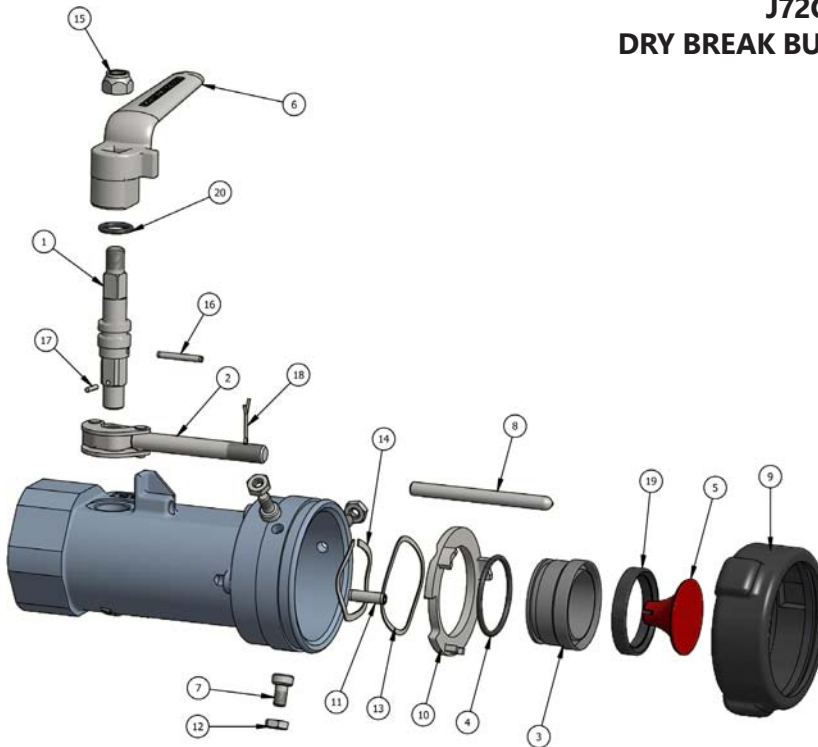

J72C-ABN0-D001 DRY BREAK BUNA COUPLER

801448, Rev.A

J72C-ABN0-D001

J72C-ABN0-D002 DRY BREAK BUNA COUPLER KITS

ITEM	QTY	PART #	DESCRIPTION	NOSE SEAL KIT 800412	FRONT END KIT 800174	CROSS SHAFT SEAL KIT 299786	OVERHAUL KIT 801464
1	1	800862	SHAFT				
2	1	490997	LINK & STEM ASSY				
3	1	401105	NOSE PIECE				
4	1	480012	O-RING	■	■		■
5	1	401117	POPPET				
6	1	401110	LEVER				
7	3	401104	BAYONET STUD		■		■
8	1	401087	INTERLOCK PIN				
9	1	563398	BUMPER RING		■		■
10	1	401089	INTERLOCK PLATE				
11	1	470042	SPRING PIN		■		■
12	3	470040	HEX NUT		■		■
13	1	401106	WAVE WASHER		■		■
14	1	800890	WAVE SPRING		■		■
15	1	470043	HEX NUT			■	■
16	1	470061	SPRING PIN			■	■
17	1	565629	GROOVED PIN			■	■
18	1	470045	COTTER PIN	■	■		■
19	1	401091	NOSE SEAL	■	■		■
20	1	407857	O-RING			■	■