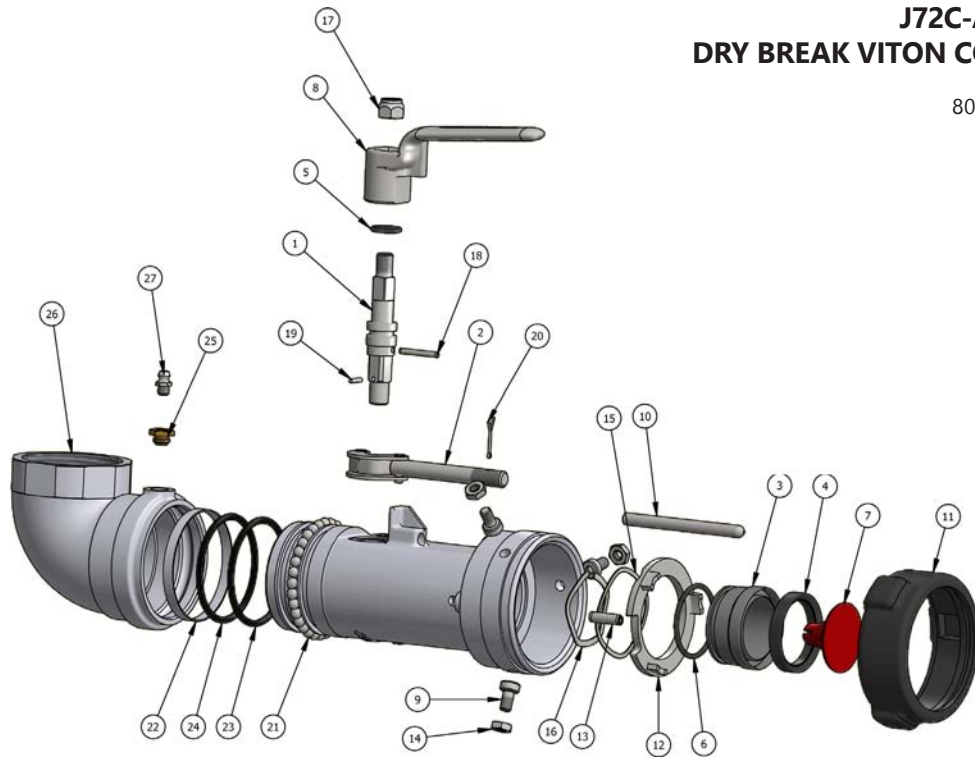

J72C-AVN2-D DRY BREAK VITON COUPLER

801470, Rev.A

J72C-AVN2-D001 DRY BREAK VITON COUPLER KITS

ITEM	QTY	PART #	DESCRIPTION	NOSE SEAL KIT 800413	FRONT END KIT 800175	CROSS SHAFT SEAL KIT 299787	SWIVEL SEAL KIT 299804	OVERHAUL KIT 801459
1	1	800862	SHAFT					
2	1	490997	LINK & STEM ASSY					
3	1	577635	NOSE PIECE					
4	1	401096	NOSE SEAL	■	■			■
5	1	407878	O-RING			■		■
6	1	480017	O-RING	■	■			■
7	1	401082	POPPET					
8	1	405874	LEVER					
9	3	401104	BAYONET STUD		■			■
10	1	401087	INTERLOCK PIN					
11	1	563398	BUMPER RING		■			■
12	1	401089	INTERLOCK PLATE					
13	1	470042	SPRING PIN		■			■
14	3	470040	HEX NUT		■			■
15	1	401106	WAVE WASHER		■			■
16	1	800890	WAVE SPRING		■			■
17	1	470043	HEX NUT			■		■
18	1	470061	SPRING PIN			■		■
19	1	565629	GROOVED PIN			■		■
20	1	470045	COTTER PIN	■	■			■
21	32	470036	BALL BEARING				■*	■*
22	1	401101	BEARING STRIP				■	■
23	1	405276	DUST O-RING				■	■
24	1	407883	PRODUCT O-RING				■	■
25	1	566191	BALL RETAINER				■	■
26	1	401102	SWIVEL BODY					
27	1	453807	LUBE FITTING				■	■

* -QTY. 6 REPLACEMENT BALLS PROVIDED IN KIT