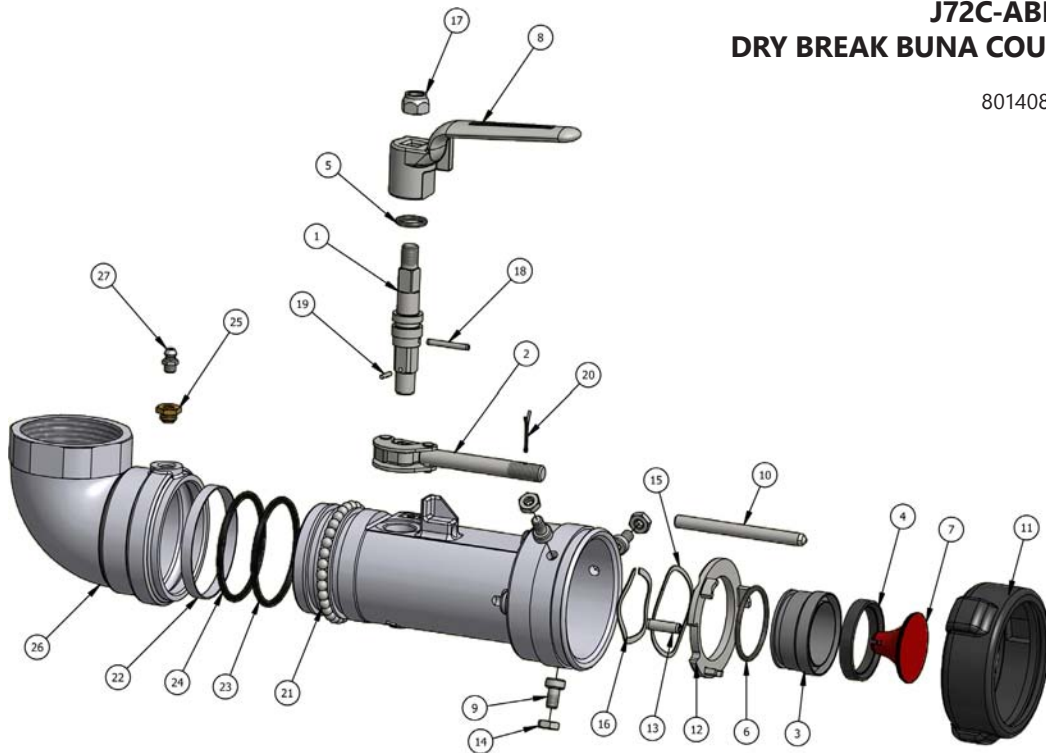

J72C-ABN2-D DRY BREAK BUNA COUPLER

801408, Rev.A

J72C-ABN2-D

J72C-ABN2-D001 DRY BREAK BUNA COUPLER KITS

ITEM	QTY	PART #	DESCRIPTION	NOSE SEAL KIT 800412	FRONT END SEAL KIT 800174	CROSS SHAFT SEAL KIT 299786	SWIVEL SEAL KIT 299803	OVERHAUL KIT 801457
1	1	800862	SHAFT					
2	1	490997	LINK & STEM ASSY					
3	1	577635	NOSE PIECE					
4	1	401091	NOSE SEAL	■	■			■
5	1	407857	O-RING			■		■
6	1	480012	O-RING	■	■			■
7	1	401082	POPPET					
8	1	405874	LEVER					
9	3	401104	BAYONET STUD		■			■
10	1	401087	INTERLOCK PIN					
11	1	563398	BUMPER RING		■			■
12	1	401089	INTERLOCK PLATE					
13	1	470042	SPRING PIN		■			■
14	3	470040	HEX NUT		■			■
15	1	401106	WAVE WASHER		■			■
16	1	800890	WAVE SPRING		■			■
17	1	470043	HEX NUT			■		■
18	1	470061	SPRING PIN			■		■
19	1	565629	GROOVED PIN			■		■
20	1	470045	COTTER PIN	■	■			■
21	32	470036	BALL BEARING				■*	■*
22	1	401101	BEARING STRIP				■	■
23	1	405276	DUST O-RING				■	■
24	1	407855	PRODUCT O-RING				■	■
25	1	566191	BALL RETAINER				■	■
26	1	401102	SWIVEL BODY					
27	1	453807	LUBE FITTING				■	■

* -QTY. 6 REPLACEMENT BALLS PROVIDED IN KIT