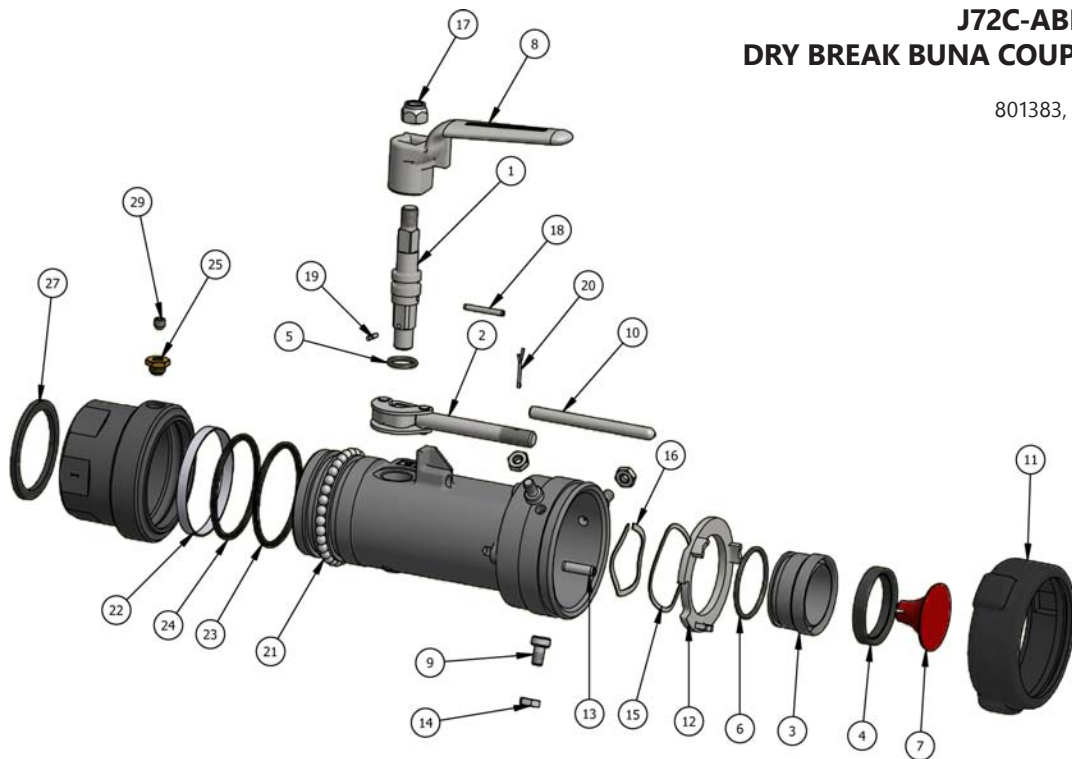

J72C-ABI1-D DRY BREAK BUNA COUPLER

801383, Rev.A

J72C-ABI1-D

J72C-AB11-D003 DRY BREAK BUNA COUPLER KITS

ITEM	QTY	PART #	DESCRIPTION	NOSE SEAL KIT 800412	FRONT END KIT 800174	CROSS SHAFT SEAL KIT 299786	SWIVEL SEAL KIT 800532	OVERHAUL KIT 801474
1	1	490997	LINK AND STEM					
2	1	577635	NOSE PIECE					
3	1	401091	NOSE SEAL	■	■			■
4	1	407857	O-RING			■		■
5	1	480012	O-RING	■	■			■
6	1	401082	POPPET					
7	1	401110	LEVER					
8	3	401104	BAYONET STUD		■			■
9	1	401087	INTERLOCK PIN					
10	1	563398	BUMPER RING		■			■
11	1	401089	INTERLOCK PLATE					
12	1	470042	SPRING PIN		■			■
13	3	470040	HEX NUT		■			■
14	1	401106	WAVE WASHER		■			■
15	1	800890	WAVE SPRING		■			■
16	1	470043	HEX NUT			■		■
17	1	470061	SPRING PIN			■		■
18	1	565629	GROOVED PIN			■		■
19	1	470045	COTTER PIN	■	■			■
20	1	299761	SWIVEL BODY					
21	32	470036	BALL BEARING				■*	■*
22	1	401101	BEARING STRIP				■	■
23	1	405276	DUST O-RING				■	■
24	1	407855	PRODUCT O-RING				■	■
25	1	566191	BALL RETAINER				■	■
26	1	577641	GASKET				■	■
27	3	578010	SCREW					
28	1	800862	SHAFT					
29	1	299558	SET SCREW				■	■
30	1	453807	LUBE FITTING N/S				■	■

1. -QTY. 6 REPLACEMENT BALLS PROVIDED IN KIT
   *-LUBE FITTING PROVIDED IN SWIVEL SEAL KIT