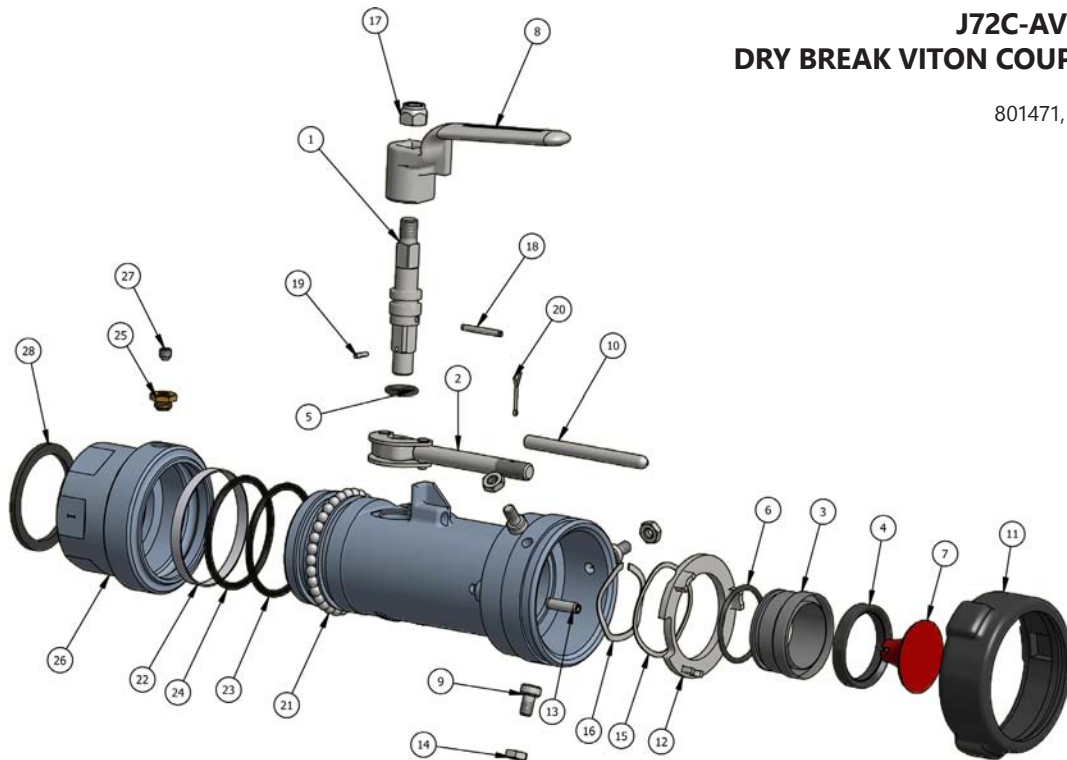

J72C-AV11-D DRY BREAK VITON COUPLER

801471, Rev.A

J72C-AV11-D003 DRY BREAK VITON COUPLER KITS

ITEM	QTY	PART #	DESCRIPTION	NOSE SEAL KIT 800413	FRONT END KIT 800175	CROSS SHAFT SEAL KIT 299787	SWIVEL SEAL KIT 800537	OVERHAUL KIT 801472
1	1	800862	SHAFT					
2	1	490997	LINK & STEM ASSY					
3	1	577635	NOSE PIECE					
4	1	401096	NOSE SEAL	■	■			■
5	1	407878	O-RING			■		■
6	1	480017	O-RING	■	■			■
7	1	401082	POPPET					
8	1	401110	LEVER					
9	3	401104	BAYONET STUD		■			■
10	1	401087	INTERLOCK PIN					
11	1	563398	BUMPER RING		■			■
12	1	401089	INTERLOCK PLATE					
13	1	470042	SPRING PIN		■			■
14	3	470040	HEX NUT		■			■
15	1	401106	WAVE WASHER		■			■
16	1	800890	WAVE SPRING		■			■
17	1	470043	HEX NUT			■		■
18	1	470061	SPRING PIN			■		■
19	1	565629	GROOVED PIN			■		■
20	1	470045	COTTER PIN	■	■			■
21	1	299761	SWIVEL BODY					
22	32	470036	BALL BEARING				■*	■*
23	1	401101	BEARING STRIP				■	■
24	1	405276	DUST O-RING				■	■
25	1	407883	PRODUCT O-RING				■	■
26	1	566191	BALL RETAINER				■	■
27	1	577639	GASKET				■	■
28	3	578010	SCREW					
29	1	299558	SET SCREW				■	■
30	1	453807	LUBE FITTING N/S				■	■

1. -QTY. 6 REPLACEMENT BALLS PROVIDED IN KIT
   *-LUBE FITTING PROVIDED IN SWIVEL SEAL KIT