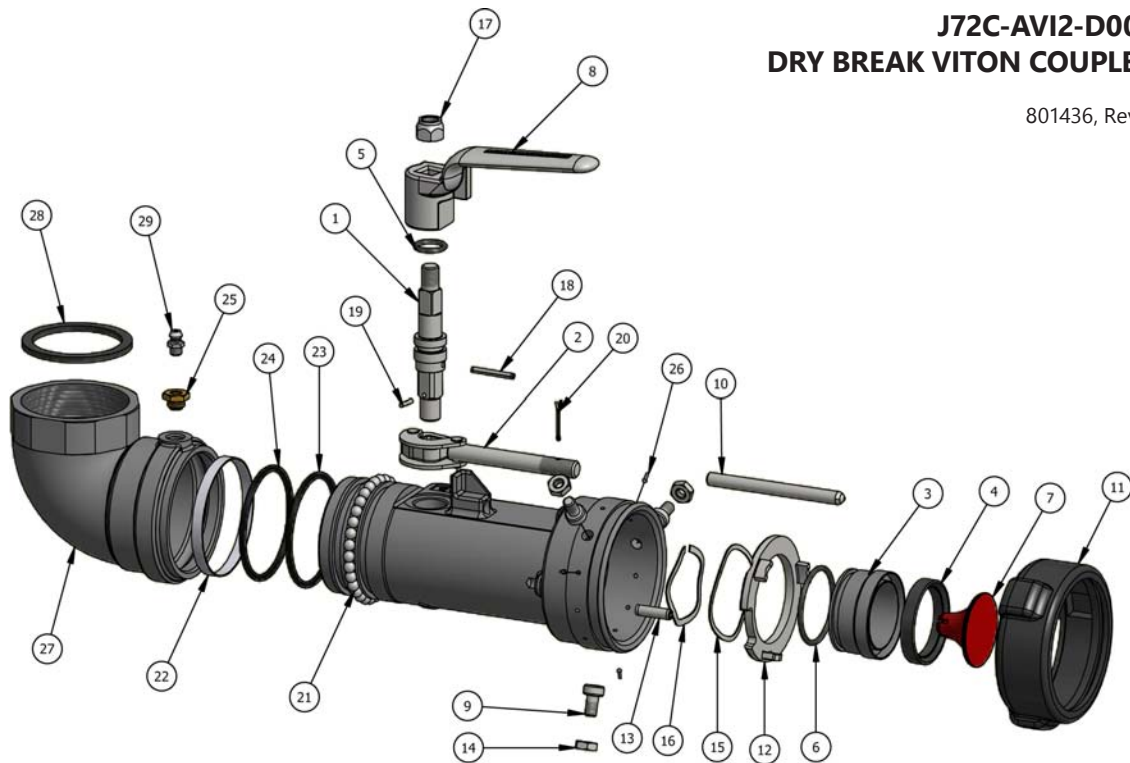

J72C-AV12-D003 DRY BREAK VITON COUPLER

801436, Rev.A

J72C-AV12-D003

J72C-AVN0-D DRY BREAK VITON COUPLER KITS

ITEM	QTY	PART #	DESCRIPTION	NOSE SEAL KIT 800413	FRONT END KIT 800175	CROSS SHAFT SEAL KIT 299787	OVERHAUL KIT 801469
1	1	800862	SHAFT				
2	1	490997	LINK & STEM ASSY				
3	1	577635	NOSE PIECE				
4	1	480017	O-RING	■	■		■
5	1	401082	POPPET				
6	1	401110	LEVER				
7	3	401104	BAYONET STUD		■		■
8	1	401087	INTERLOCK PIN				
9	1	563398	BUMPER RING		■		■
10	1	401089	INTERLOCK PLATE				
11	1	470042	SPRING PIN		■		■
12	3	470040	HEX NUT		■		■
13	1	401106	WAVE WASHER		■		■
14	1	800890	WAVE SPRING		■		■
15	1	470043	HEX NUT			■	■
16	1	470061	SPRING PIN			■	■
17	1	565629	GROOVED PIN			■	■
18	1	470045	COTTER PIN	■	■		■
19	1	401096	NOSE SEAL	■	■		■
20	1	407878	O-RING			■	■