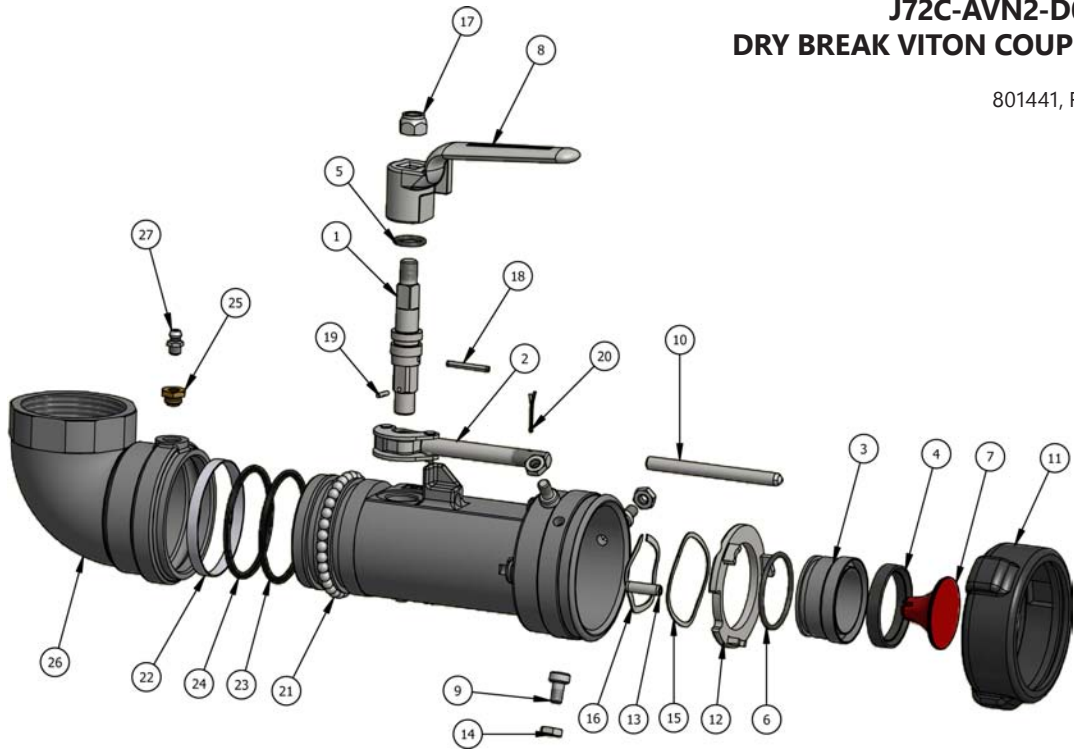

J72C-AVN2-D002 DRY BREAK VITON COUPLER

801441, Rev.A

J72C-AVN2-D002

J72C-AVN2-D003 DRY BREAK VITON COUPLER KITS

ITEM	QTY	PART #	DESCRIPTION	NOSE SEAL KIT 800413	FRONT END SEAL KIT 800175	CROSS SHAFT SEAL KIT 299787	SWIVEL SEAL KIT 299804	OVERHAUL KIT 801459
1	1	800862	SHAFT					
2	1	490997	LINK & STEM ASSY					
3	1	577635	NOSE PIECE					
4	1	401096	NOSE SEAL	■	■			■
5	1	407878	O-RING			■		■
6	1	480017	O-RING	■	■			■
7	1	401082	POPPET					
8	1	401110	LEVER					
9	3	401104	BAYONET STUD		■			■
10	1	401087	INTERLOCK PIN					
11	1	563398	BUMPER RING		■			■
12	1	401089	INTERLOCK PLATE					
13	1	470042	SPRING PIN		■			■
14	3	470040	HEX NUT		■			■
15	1	401106	WAVE WASHER		■			■
16	1	800890	WAVE SPRING		■			■
17	1	470043	HEX NUT			■		■
18	1	470061	SPRING PIN			■		■
19	1	565629	GROOVED PIN			■		■
20	1	470045	COTTER PIN	■	■			■
21	32	470036	BALL BEARING				■*	■*
22	1	401101	BEARING STRIP				■	■
23	1	405276	DUST O-RING				■	■
24	1	407883	PRODUCT O-RING				■	■
25	1	566191	BALL RETAINER				■	■
26	3	578010	SCREW					
27	1	401102	SWIVEL BODY					
28	1	453807	LUBE FITTING				■	■

* -QTY. 6 REPLACEMENT BALLS PROVIDED IN KIT