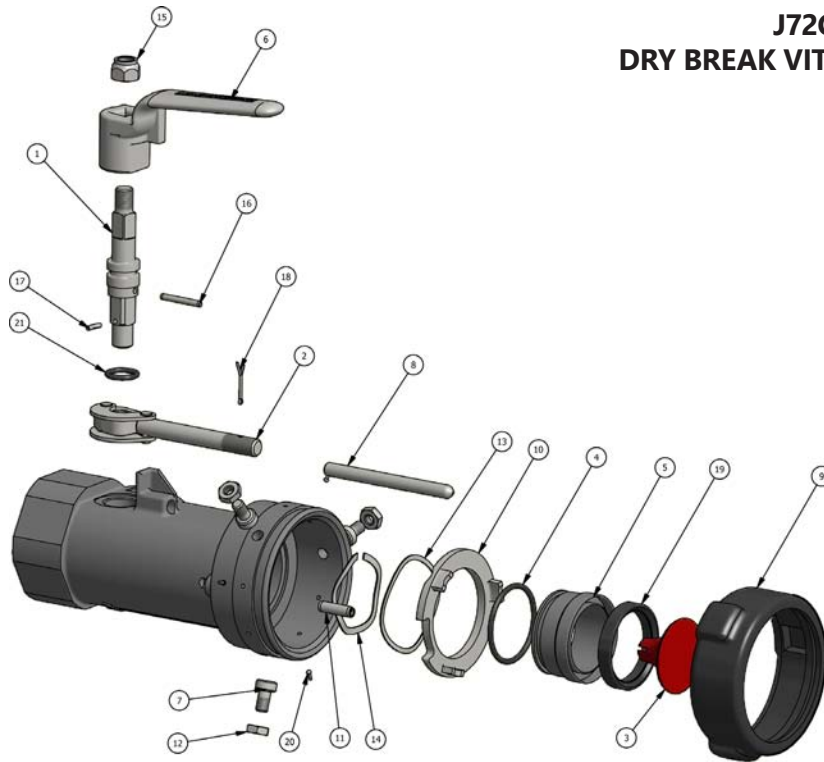

# J72C-AVN0-D003 DRY BREAK VITON COUPLER

801439, Rev.A

J72C-AVN0-D003

**J72C-AVN0-D008 DRY BREAK VITON COUPLER KITS**

ITEM	QTY	PART#	DESCRIPTION	NOSE SEAL KIT 800413	FRONT END KIT 800175	CROSS SHAFT SEAL KIT 299787	OVERHAUL KIT 801469
1	1	800862	SHAFT				
2	1	490997	LINK & STEM ASSY				
3	1	401082	POPPET				
4	1	480017	O-RING	■	■		■
5	1	577635	NOSE PIECE				
6	1	401110	LEVER				
7	3	401104	BAYONET STUD		■		■
8	1	401087	INTERLOCK PIN				
9	1	563398	BUMPER RING		■		■
10	1	401089	INTERLOCK PLATE				
11	1	470042	SPRING PIN		■		■
12	3	470040	HEX NUT		■		■
13	1	401106	WAVE WASHER		■		■
14	1	800890	WAVE SPRING		■		■
15	1	470043	HEX NUT			■	■
16	1	470061	SPRING PIN			■	■
17	1	565629	GROOVED PIN			■	■
18	1	470045	COTTER PIN	■	■		■
19	1	401096	NOSE SEAL	■	■		■
20	3	578010	SCREW				
21	1	407878	O-RING			■	■

## J72C-AVN0-D008 DRY BREAK VITON COUPLER

801403, Rev.A

**J72C-AVN1-D DRY BREAK VITON COUPLER KITS**

ITEM	QTY	PART #	DESCRIPTION	NOSE SEAL KIT 800413	FRONT END KIT 800175	CROSS SHAFT SEAL KIT 299787	SWIVEL SEAL KIT 299802	OVERHAUL KIT 801459
1	1	470043	HEX NUT			■		■
2	1	401110	LEVER					
3	1	407878	O-RING			■		■
4	1	800862	SHAFT					
5	1	565629	GROOVED PIN			■		■
6	1	566191	BALL RETAINER				■	■
7	1	299745	SWIVEL BODY					
8	1	401101	BEARING STRIP				■	■
9	1	407883	PRODUCT O-RING				■	■
10	1	405276	DUST O-RING				■	■
11	32	470036	BALL BEARING				■*	■*
12	3	401104	BAYONET STUD		■			■
13	3	470040	HEX NUT		■			■
14	1	800890	WAVE SPRING		■			■
15	1	470042	SPRING PIN		■			■
16	1	480017	O-RING	■	■			■
17	1	401106	WAVE WASHER		■			■
18	1	401089	INTERLOCK PLATE					
19	1	401082	POPPET					
20	1	563398	BUMPER RING		■			■
21	1	401096	NOSE SEAL	■	■			■
22	1	577635	NOSE PIECE					
23	1	401087	INTERLOCK PIN					
24	1	490997	LINK & STEM ASSY					
25	1	470045	COTTER PIN	■	■			■
26	1	470061	SPRING PIN			■		■
27	1	299558	SET SCREW				■	■
28	1	453807	LUBE FITTING N/S				■	■