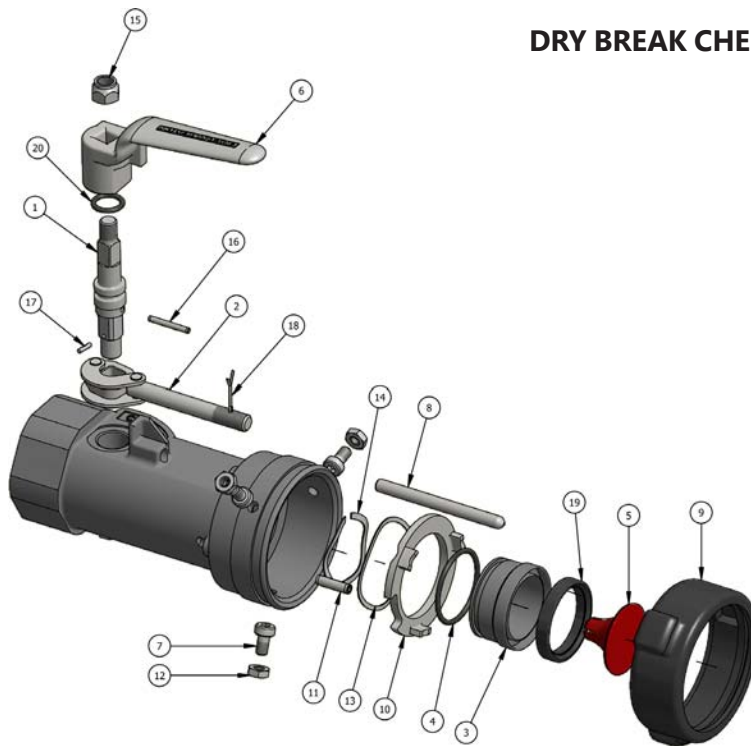

\* -QTY. 6 REPLACEMENT BALLS PROVIDED IN KIT

**J72C-APN0-D DRY BREAK CHEMRAZ COUPLER KITS**

ITEM	QTY	PART#	DESCRIPTION	NOSE SEAL KIT 800414	FRONT END KIT 800178	CROSS SHAFT SEAL KIT 299788	OVERHAUL KIT 801458
1	1	800862	SHAFT				
2	1	490997	LINK & STEM ASSY				
3	1	577635	NOSE PIECE				
4	1	564735	O-RING	■	■		■
5	1	401082	POPPET				
6	1	401110	LEVER				
7	3	401104	BAYONET STUD		■		■
8	1	401087	INTERLOCK PIN				
9	1	563398	BUMPER RING		■		■
10	1	401089	INTERLOCK PLATE				
11	1	470042	SPRING PIN		■		■
12	3	470040	HEX NUT		■		■
13	1	401106	WAVE WASHER		■		■
14	1	800890	WAVE SPRING		■		■
15	1	470043	HEX NUT			■	■
16	1	470061	SPRING PIN			■	■
17	1	565629	GROOVED PIN			■	■
18	1	470045	COTTER PIN	■	■		■
19	1	564656	NOSE SEAL	■	■		■
20	1	564736	O-RING			■	■

# J72C-APN0-D DRY BREAK CHEMRAZ COUPLER

801391, Rev.A