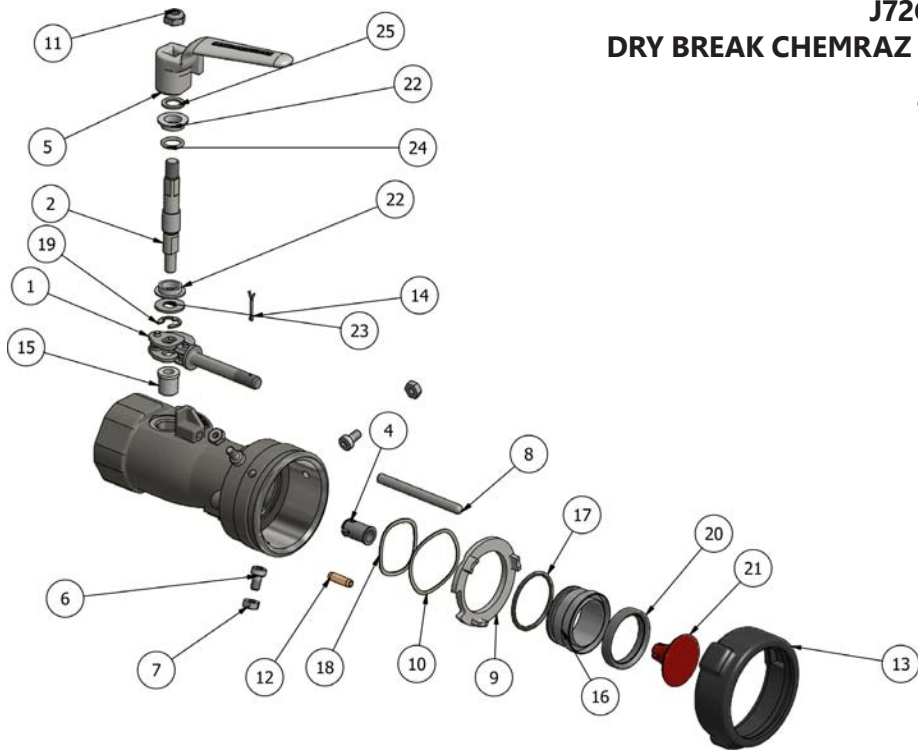

J72C-SPN0-C DRY BREAK CHEMRAZ COUPLER KITS

ITEM	QTY	PART#	DESCRIPTION	NOSE SEAL KIT 800414	FRONT END KIT 800912	CROSS SHAFT SEAL KIT 800956	OVERHAUL KIT 801493
1	1	299988	LINK & STEM ASSY				
2	1	800860	SHAFT				
3	1	577641	BUNA				
4	1	800250	BEARING				
5	1	401110	LEVER				
6	3	401104	BAYONET STUD		■		■
7	3	470040	HEX NUT		■		■
8	1	401087	INTERLOCK PIN				
9	1	401089	INTERLOCK PLATE				
10	1	401106	WAVE WASHER		■		■
11	1	470043	HEX NUT			■	■
12	1	470042	SPRING PIN		■		■
13	1	563398	BUMPER RING		■		■
14	1	470045	COTTER PIN	■	■		■
15	1	299982	BEARING			■	■
16	1	299983	NOSE PIECE				
17	1	564735	O-RING	■	■		■
18	1	800172	WAVE SPRING		■		■
19	1	800861	E-CLIP			■	■
20	1	564656	NOSE SEAL	■	■		■
21	1	401117	POPPET				
22	2	299980	BEARING			■	■
23	1	299970	WASHER			■	■
24	1	564736	O-RING			■	■
25	1	299981	WASHER			■	■

J72C-SPN0-C DRY BREAK CHEMRAZ COUPLER

801533, Rev.A