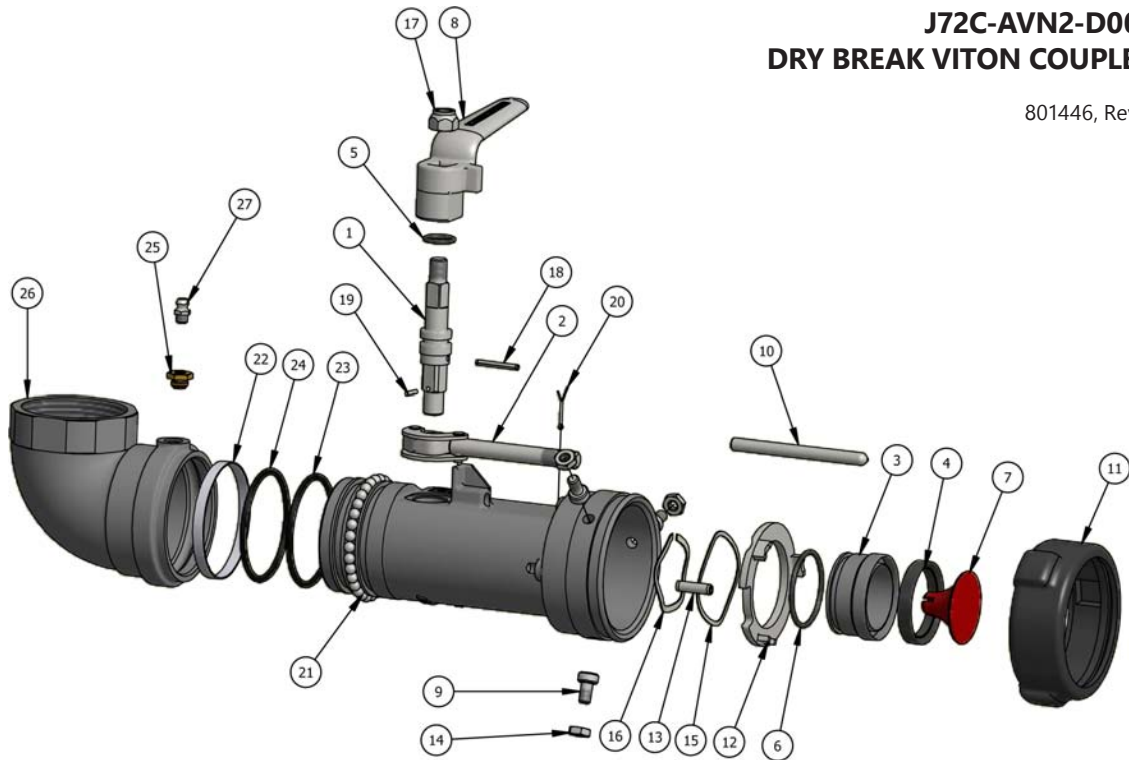

J72C-AVN2-D001 DRY BREAK VITON COUPLER

801446, Rev.A

J72C-AVN2-D001

J72C-AVN2-D002 DRY BREAK VITON COUPLER KITS

ITEM	QTY	PART #	DESCRIPTION	NOSE SEAL KIT 800413	FRONT END KIT 800175	CROSS SHAFT SEAL KIT 299787	SWIVEL SEAL KIT 299804	OVERHAUL KIT 801459
1	1	800862	SHAFT					
2	1	490997	LINK & STEM ASSY					
3	1	401105	NOSE PIECE					
4	1	401096	NOSE SEAL	■	■			■
5	1	407878	O-RING			■		■
6	1	480017	O-RING	■	■			■
7	1	401117	POPPET					
8	1	401110	LEVER					
9	3	401104	BAYONET STUD		■			■
10	1	401087	INTERLOCK PIN					
11	1	563398	BUMPER RING		■			■
12	1	401089	INTERLOCK PLATE					
13	1	470042	SPRING PIN		■			■
14	3	470040	HEX NUT		■			■
15	1	401106	WAVE WASHER		■			■
16	1	800890	WAVE SPRING		■			■
17	1	470043	HEX NUT			■		■
18	1	470061	SPRING PIN			■		■
19	1	565629	GROOVED PIN			■		■
20	1	470045	COTTER PIN	■	■			■
21	32	470036	BALL BEARING				■*	■*
22	1	401101	BEARING STRIP				■	■
23	1	405276	DUST O-RING				■	■
24	1	407883	PRODUCT O-RING				■	■
25	1	566191	BALL RETAINER				■	■
26	1	401102	SWIVEL BODY					
27	1	453807	LUBE FITTING				■	■

* -QTY. 6 REPLACEMENT BALLS PROVIDED IN KIT