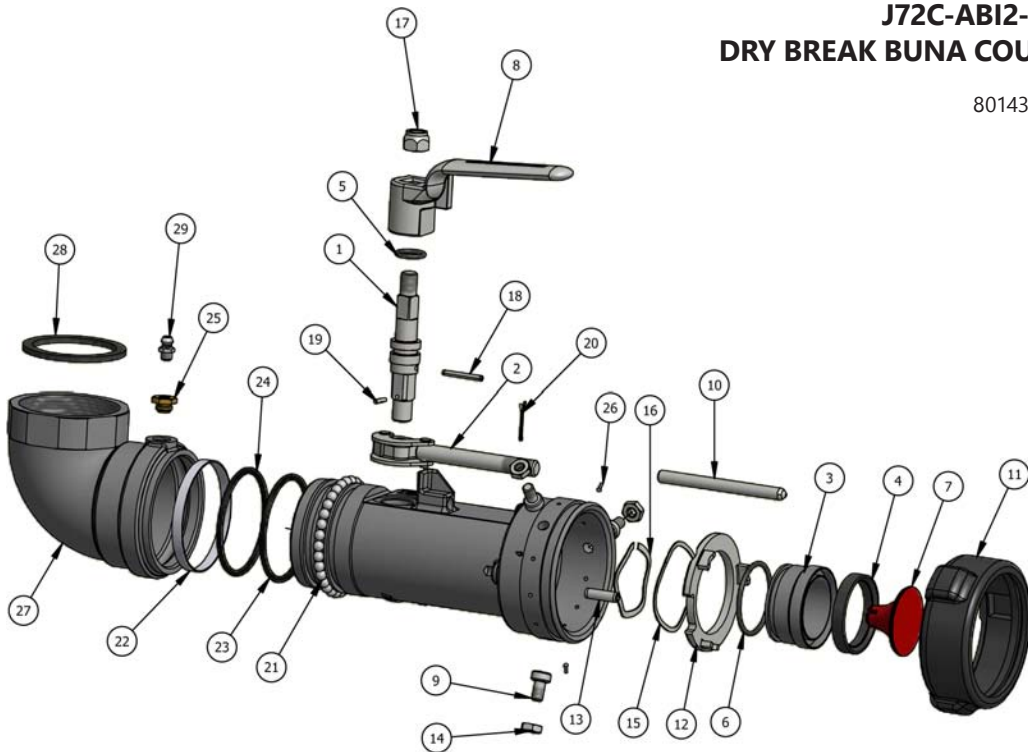

J72C-ABI2-D003 DRY BREAK BUNA COUPLER

801437, Rev.A

J72C-ABN0-D DRY BREAK BUNA COUPLER KITS

ITEM	QTY	PART #	DESCRIPTION	NOSE SEAL KIT 800412	FRONT END KIT 800174	CROSS SHAFT SEAL KIT 299786	OVERHAUL KIT 801464
1	1	800862	SHAFT				
2	1	490997	LINK & STEM ASSY				
3	1	577635	NOSE PIECE				
4	1	480012	O-RING	■	■		■
5	1	401082	POPPET				
6	1	401110	LEVER				
7	3	401104	BAYONET STUD		■		■
8	1	401087	INTERLOCK PIN				
9	1	563398	BUMPER RING		■		■
10	1	401089	INTERLOCK PLATE				
11	1	470042	SPRING PIN		■		■
12	3	470040	HEX NUT		■		■
13	1	401106	WAVE WASHER		■		■
14	1	800890	WAVE SPRING		■		■
15	1	470043	HEX NUT			■	■
16	1	470061	SPRING PIN			■	■
17	1	565629	GROOVED PIN			■	■
18	1	470045	COTTER PIN	■	■		■
19	1	401091	NOSE SEAL	■	■		■
20	1	407857	O-RING			■	■