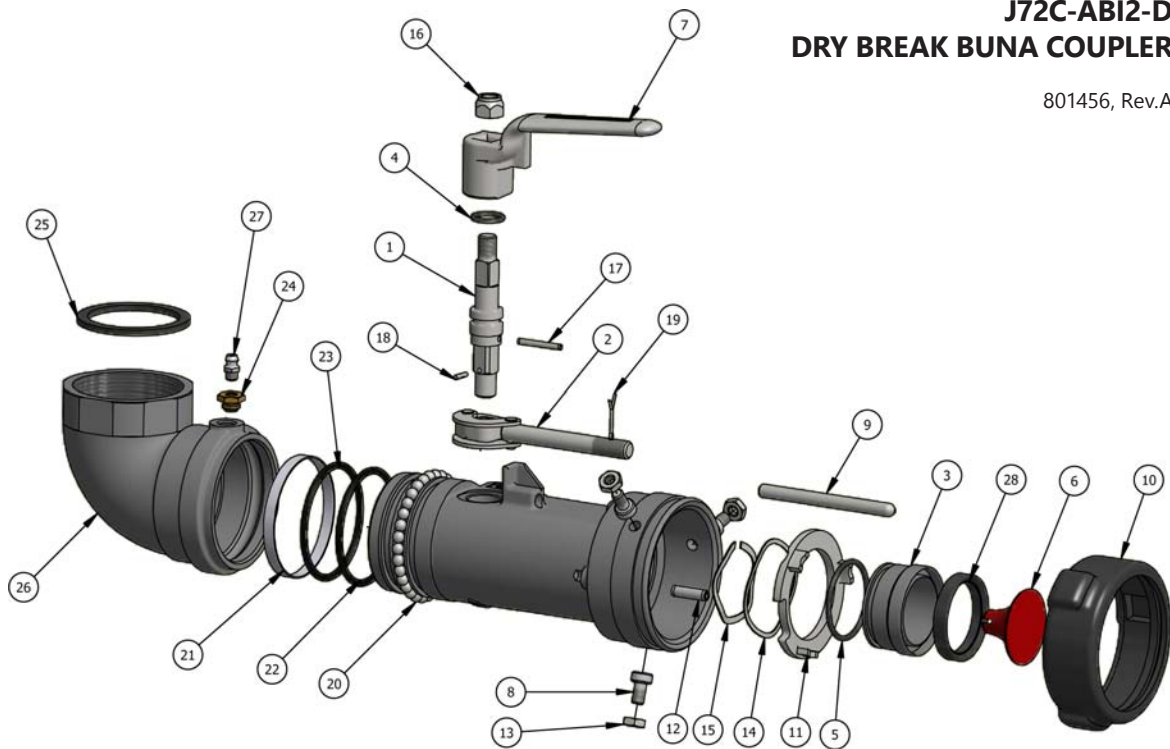

J72C-ABI2-D DRY BREAK BUNA COUPLER

801456, Rev.A

J72C-ABI2-D

J72C-ABI2-D003 DRY BREAK BUNA COUPLER KITS

ITEM	QTY	PART #	DESCRIPTION	NOSE SEAL KIT 800412	FRONT END KIT 800174	CROSS SHAFT SEAL KIT 299786	SWIVEL SEAL KIT 800533	OVERHAUL KIT 801474
1	1	800862	SHAFT					
2	1	490997	LINK AND STEM					
3	1	577635	NOSE PIECE					
4	1	401091	NOSE SEAL	■	■			■
5	1	407857	O-RING			■		■
6	1	480012	O-RING	■	■			■
7	1	401082	POPPET					
8	1	401110	LEVER					
9	3	401104	BAYONET STUD		■			■
10	1	401087	INTERLOCK PIN					
11	1	563398	BUMPER RING		■			■
12	1	401089	INTERLOCK PLATE					
13	1	470042	SPRING PIN		■			■
14	3	470040	HEX NUT		■			■
15	1	401106	WAVE WASHER		■			■
16	1	800890	WAVE SPRING		■			■
17	1	470043	HEX NUT			■		■
18	1	470061	SPRING PIN			■		■
19	1	565629	GROOVED PIN			■		■
20	1	470045	COTTER PIN	■	■			■
21	32	470036	BALL BEARING				■*	■*
22	1	401101	BEARING STRIP				■	■
23	1	405276	DUST O-RING				■	■
24	1	407855	PRODUCT O-RING				■	■
25	1	566191	BALL RETAINER				■	■
26	3	578010	SCREW					
27	1	800141	SWIVEL BODY					
28	1	577641	GASKET				■	■
29	1	453807	LUBE FITTING				■	■

* -QTY. 6 REPLACEMENT BALLS PROVIDED IN KIT