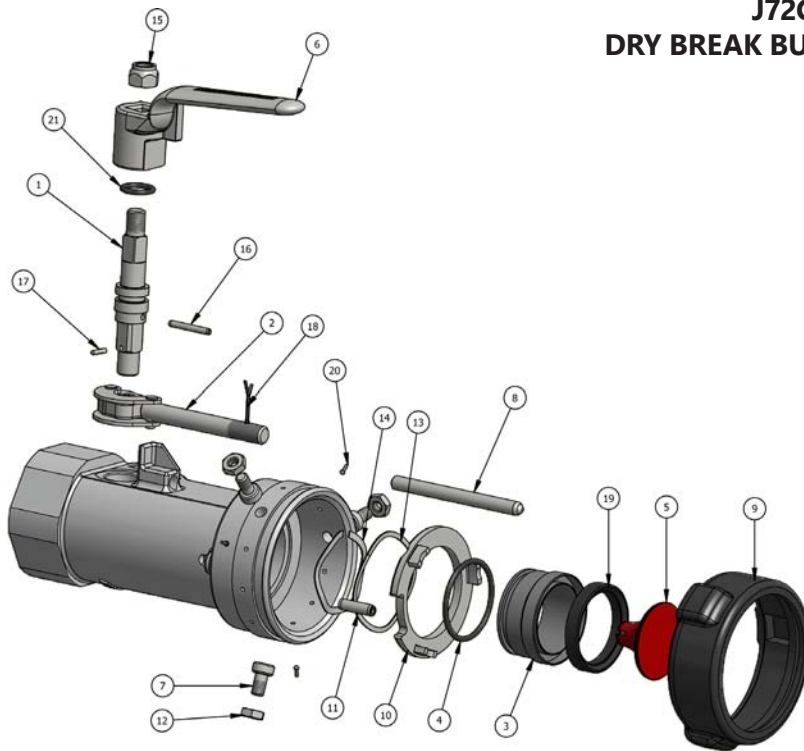

J72C-ABN0-D003 DRY BREAK BUNA COUPLER

801438, Rev.A

J72C-ABN0-D003

J72C-ABN1-D DRY BREAK BUNA COUPLER KITS

ITEM	QTY	PART #	DESCRIPTION	NOSE SEAL KIT 800412	FRONT END KIT 800174	CROSS SHAFT SEAL KIT 299786	SWIVEL SEAL KIT 299801	OVERHAUL KIT 801457
1	1	470043	HEX NUT			■		■
2	1	401110	LEVER					
3	1	407857	O-RING			■		■
4	1	800862	SHAFT					
5	1	565629	GROOVED PIN			■		■
6	1	566191	BALL RETAINER				■	■
7	1	299745	SWIVEL BODY					
8	1	401101	BEARING STRIP				■	■
9	1	407855	PRODUCT O-RING				■	■
10	1	405276	DUST O-RING				■	■
11	32	470036	BALL BEARING				■*	■*
12	3	401104	BAYONET STUD		■			■
13	3	470040	HEX NUT		■			■
14	1	800890	WAVE SPRING		■			■
15	1	470042	SPRING PIN		■			■
16	1	480012	O-RING	■	■			■
17	1	401106	WAVE WASHER		■			■
18	1	401089	INTERLOCK PLATE					
19	1	401082	POPPET					
20	1	563398	BUMPER RING		■			■
21	1	401091	NOSE SEAL	■	■			■
22	1	577635	NOSE PIECE					
23	1	401087	INTERLOCK PIN					
24	1	490997	LINK & STEM ASSY					
25	1	470045	COTTER PIN	■	■			■
26	1	470061	SPRING PIN			■		■
27	1	299558	SET SCREW				■	■
28	1	453807	LUBE FITTING N/S				■	■

* -QTY. 6 REPLACEMENT BALLS PROVIDED IN KIT

* -LUBE FITTING PROVIDED IN SWIVEL SEAL KIT