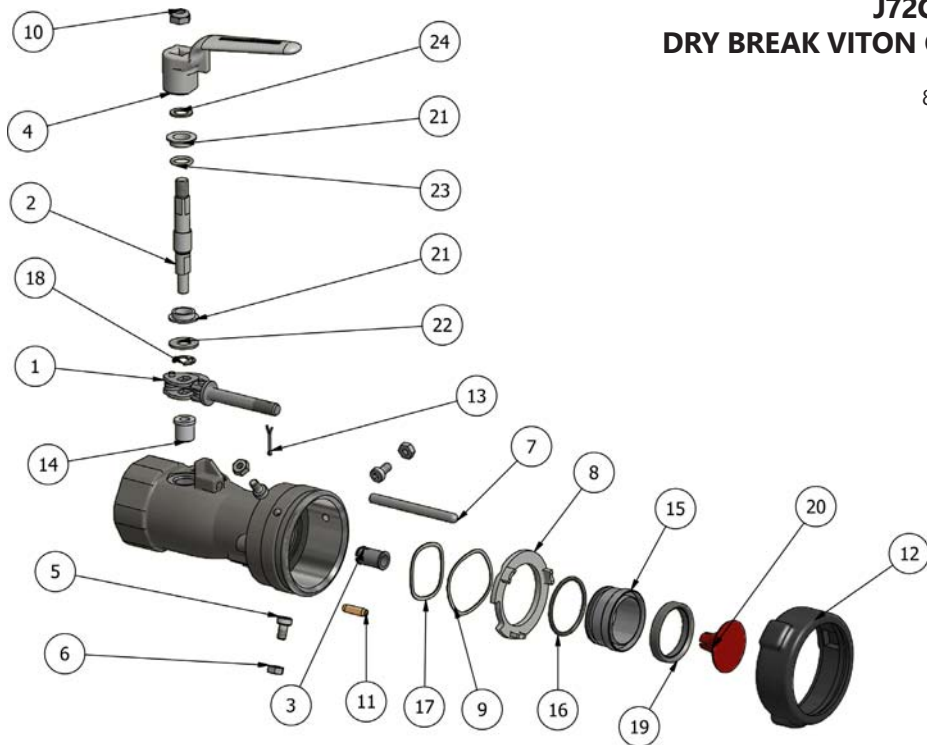

J72C-SVN0-C DRY BREAK VITON COUPLER

801535, Rev.A

J72C-SVN0-C

J72C-SVN0-C010 DRY BREAK VITON COUPLER KITS

ITEM	QTY	PART #	DESCRIPTION	NOSE SEAL KIT 800413	FRONT END KIT 800913	CROSS SHAFT SEAL KIT 800944	OVERHAUL KIT 801491
1	1	299988	LINK & STEM ASSY				
2	1	800860	SHAFT				
3	1	800250	BEARING				
4	1	401110	LEVER				
5	4	401104	BAYONET STUD		■		■
6	4	470040	HEX NUT		■		■
7	1	401087	INTERLOCK PIN				
8	1	401106	WAVE WASHER		■		■
9	1	470043	HEX NUT			■	■
10	1	470042	SPRING PIN		■		■
11	1	470045	COTTER PIN	■	■		■
12	1	299982	BEARING			■	■
13	1	299983	NOSE PIECE				
14	1	480017	O-RING	■	■		■
15	1	800172	WAVE SPRING		■		■
16	1	800861	E-CLIP			■	■
17	1	401096	NOSE SEAL	■	■		■
18	1	401117	POPPET				
19	2	299980	BEARING			■	■
20	1	299970	WASHER			■	■
21	1	407878	O-RING			■	■
22	1	401088	BUMPER RING		■		■
23	1	564059	INTERLOCK PLATE				
24	1	299981	WASHER			■	■