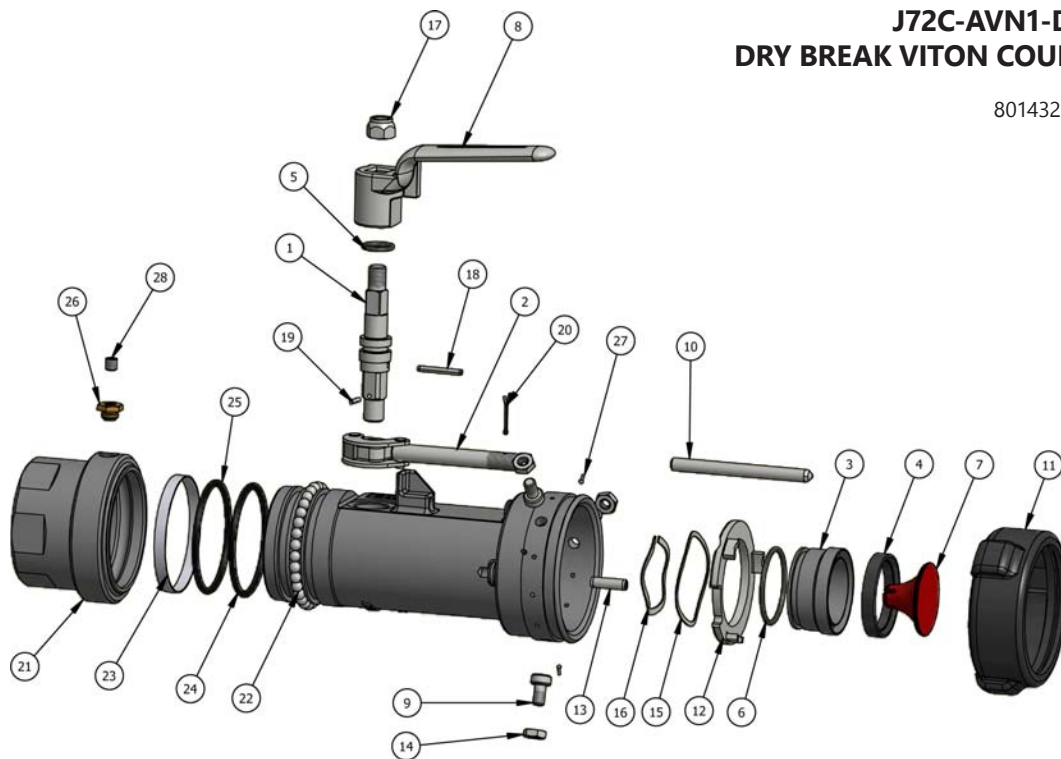

J72C-AVN1-D003 DRY BREAK VITON COUPLER

801432, Rev.A

J72C-AVN2-D DRY BREAK VITON COUPLER KITS

ITEM	QTY	PART #	DESCRIPTION	NOSE SEAL KIT 800413	FRONT END KIT 800175	CROSS SHAFT SEAL KIT 299787	SWIVEL SEAL KIT 299804	OVERHAUL KIT 801459
1	1	800862	SHAFT					
2	1	490997	LINK AND STEM ASSY					
3	1	577635	NOSE PIECE					
4	1	401096	NOSE SEAL	■	■			■
5	1	407878	O-RING			■		■
6	1	480017	O-RING	■	■			■
7	1	401082	POPPET					
8	1	401110	LEVER					
9	3	401104	BAYONET STUD		■			■
10	1	401087	INTERLOCK PIN					
11	1	563398	BUMPER RING		■			■
12	1	401089	INTERLOCK PLATE					
13	1	470042	SPRING PIN		■			■
14	3	470040	HEX NUT		■			■
15	1	401106	WAVE WASHER		■			■
16	1	800890	WAVE SPRING		■			■
17	1	470043	HEX NUT			■		■
18	1	470061	SPRING PIN			■		■
19	1	565629	GROOVED PIN			■		■
20	1	470045	COTTER PIN	■	■			■
21	32	470036	BALL BEARING				■*	■*
22	1	401101	BEARING STRIP				■	■
23	1	405276	DUST O-RING				■	■
24	1	407883	PRODUCT O-RING				■	■
25	1	566191	BALL RETAINER				■	■
26	1	401102	SWIVEL BODY					
27	1	453807	LUBE FITTING				■	■

* -QTY. 6 REPLACEMENT BALLS PROVIDED IN KIT