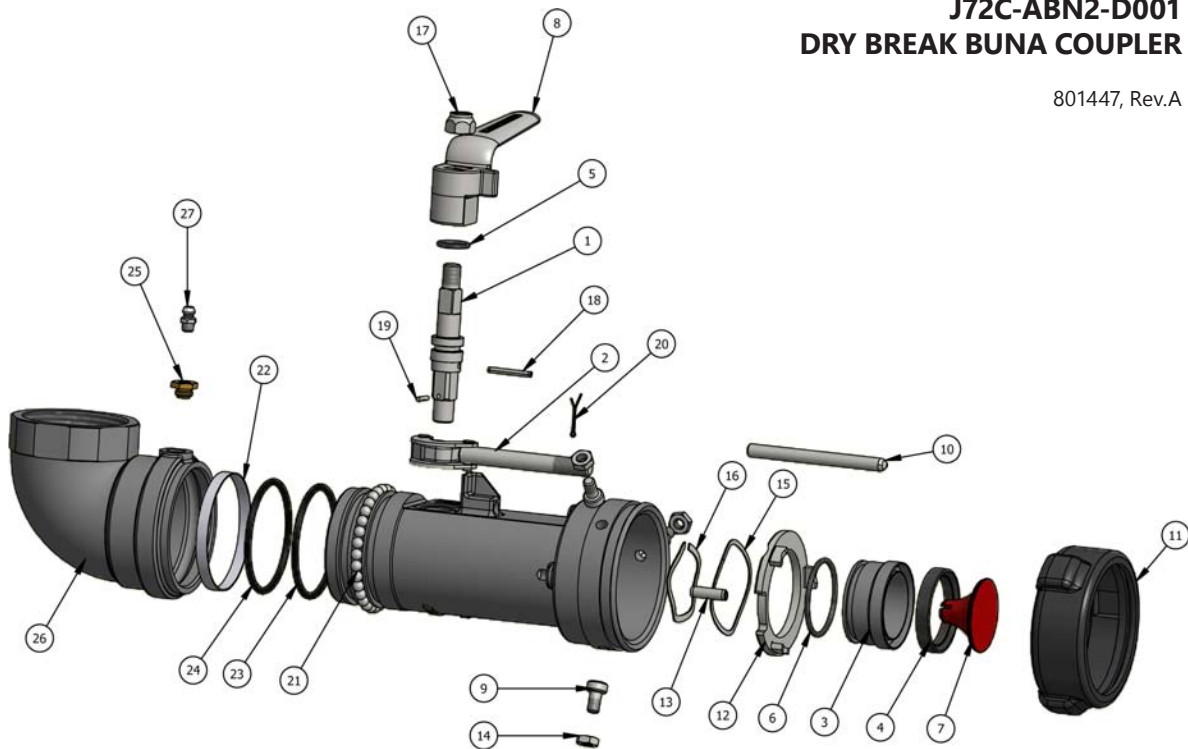

J72C-ABN2-D001 DRY BREAK BUNA COUPLER

801447, Rev.A

J72C-ABN2-D001

J72C-ABN2-D002 DRY BREAK BUNA COUPLER KITS

ITEM	QTY	PART #	DESCRIPTION	NOSE SEAL KIT 800412	FRONT END SEAL KIT 800174	CROSS SHAFT SEAL KIT 299786	SWIVEL SEAL KIT 299803	OVERHAUL KIT 801457
1	1	800862	SHAFT					
2	1	490997	LINK & STEM ASSY					
3	1	401105	NOSE PIECE					
4	1	401091	NOSE SEAL	■	■			■
5	1	407857	O-RING			■		■
6	1	480012	O-RING	■	■			■
7	1	401117	POPPET					
8	1	401110	LEVER					
9	3	401104	BAYONET STUD		■			■
10	1	401087	INTERLOCK PIN					
11	1	563398	BUMPER RING		■			■
12	1	401089	INTERLOCK PLATE					
13	1	470042	SPRING PIN		■			■
14	3	470040	HEX NUT		■			■
15	1	401106	WAVE WASHER		■			■
16	1	800890	WAVE SPRING		■			■
17	1	470043	HEX NUT			■		■
18	1	470061	SPRING PIN			■		■
19	1	565629	GROOVED PIN			■		■
20	1	470045	COTTER PIN	■	■			■
21	32	470036	BALL BEARING				■*	■*
22	1	401101	BEARING STRIP				■	■
23	1	405276	DUST O-RING				■	■
24	1	407855	PRODUCT O-RING				■	■
25	1	566191	BALL RETAINER				■	■
26	1	453807	LUBE FITTING				■	■
27	1	401102	SWIVEL BODY					

* -QTY. 6 REPLACEMENT BALLS PROVIDED IN KIT