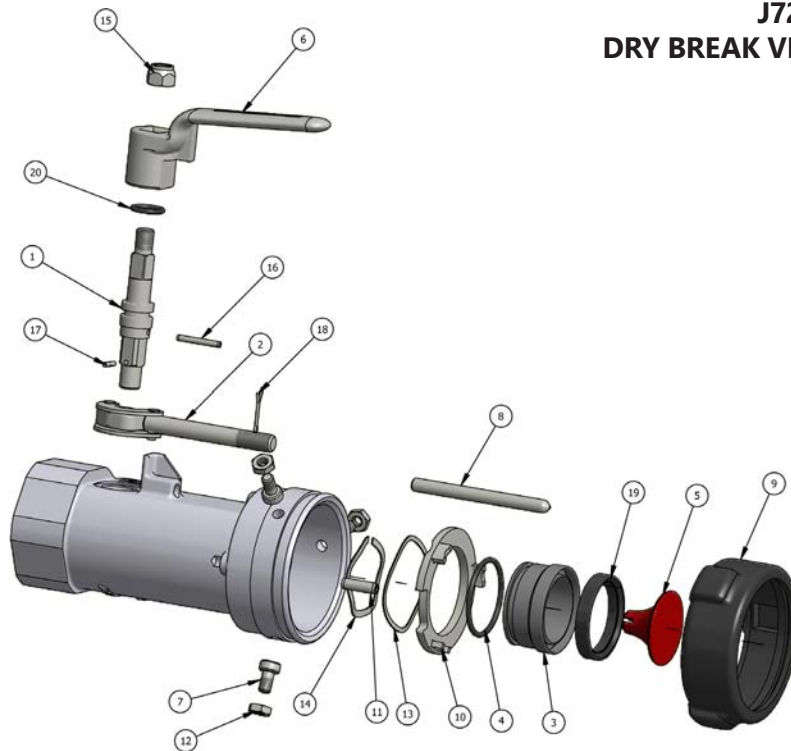

J72C-AVN0-D002 DRY BREAK VITON COUPLER

801445, Rev. A

J72C-AVN0-D002

J72C-AVN0-D003 DRY BREAK VITON COUPLER KITS

ITEM	QTY	PART #	DESCRIPTION	NOSE SEAL KIT 800413	FRONT END KIT 800175	CROSS SHAFT SEAL KIT 299787	OVERHAUL KIT 801469
1	1	800862	SHAFT				
2	1	490997	LINK & STEM ASSY				
3	1	577635	NOSE PIECE				
4	1	480017	O-RING	■	■		■
5	1	401082	POPPET				
6	1	401110	LEVER				
7	3	401104	BAYONET STUD		■		■
8	1	401087	INTERLOCK PIN				
9	1	563398	BUMPER RING		■		■
10	1	401089	INTERLOCK PLATE				
11	1	470042	SPRING PIN		■		■
12	3	470040	HEX NUT		■		■
13	1	401106	WAVE WASHER		■		■
14	1	800890	WAVE SPRING		■		■
15	1	470043	HEX NUT			■	■
16	1	470061	SPRING PIN			■	■
17	1	565629	GROOVED PIN			■	■
18	1	470045	COTTER PIN	■	■		■
19	1	401096	NOSE SEAL	■	■		■
20	3	578010	SCREW				
21	1	407878	O-RING			■	■