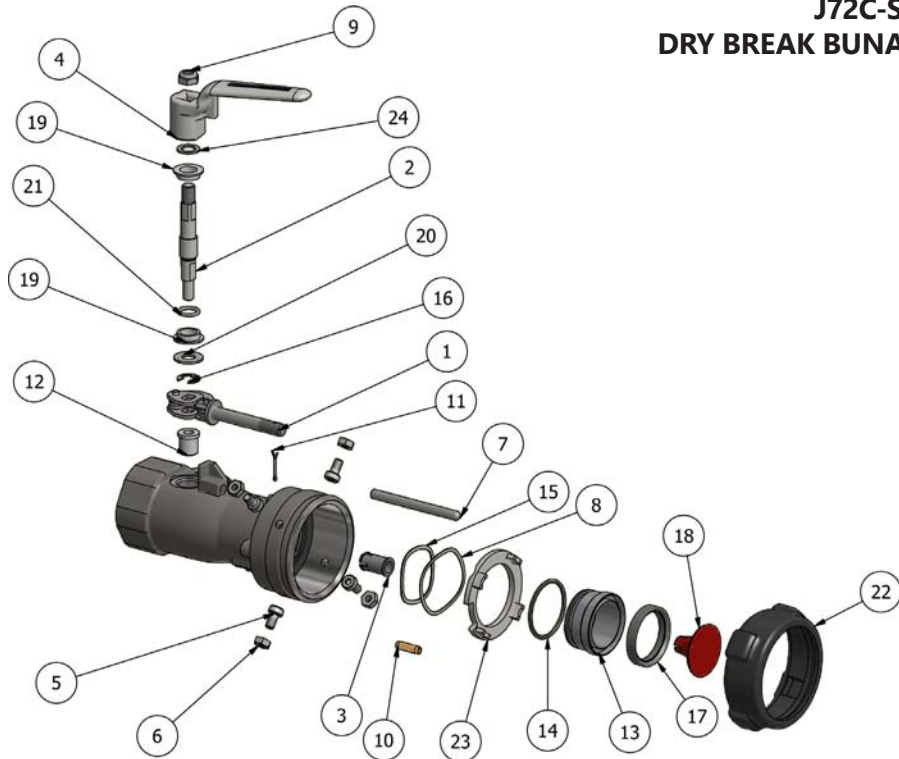

J72C-SBN0-C010 DRY BREAK BUNA COUPLER

801530, Rev.A

J72C-SBN0-C010

86

J72C-SBN1-C DRY BREAK BUNA COUPLER KITS

ITEM	QTY	PART #	DESCRIPTION	NOSE SEAL KIT 800412	FRONT END KIT 800909	CROSS SHAFT SEAL KIT 800942	OVERHAUL KIT 801488
1	1	299988	LINK & STEM ASSY				
2	1	800860	SHAFT				
3	1	800250	BEARING				
4	1	401110	LEVER				
5	3	401104	BAYONET STUD		■		■
6	3	470040	HEX NUT		■		■
7	1	401087	INTERLOCK PIN				
8	1	401089	INTERLOCK PLATE				
9	1	401106	WAVE WASHER		■		■
10	1	470043	HEX NUT			■	■
11	1	470042	SPRING PIN		■		■
12	1	563398	BUMPER RING		■		■
13	1	470045	COTTER PIN	■	■		■
14	1	299982	BEARING			■	■
15	1	299983	NOSE PIECE				
16	1	480012	O-RING	■	■		■
17	1	800172	WAVE SPRING		■		■
18	1	800861	E-CLIP			■	■
19	1	401091	NOSE SEAL	■	■		■
20	1	401117	POPPET				
21	2	299980	BEARING			■	■
22	1	299970	WASHER			■	■
23	1	407857	O-RING			■	■
24	1	299981	WASHER			■	■
25	32	801463	BALL BEARING				■*
26	1	801467	PRODUCT O-RING				■
27	1	801465	SET SCREW				■

* -QTY. 6 REPLACEMENT BALLS PROVIDED IN KIT