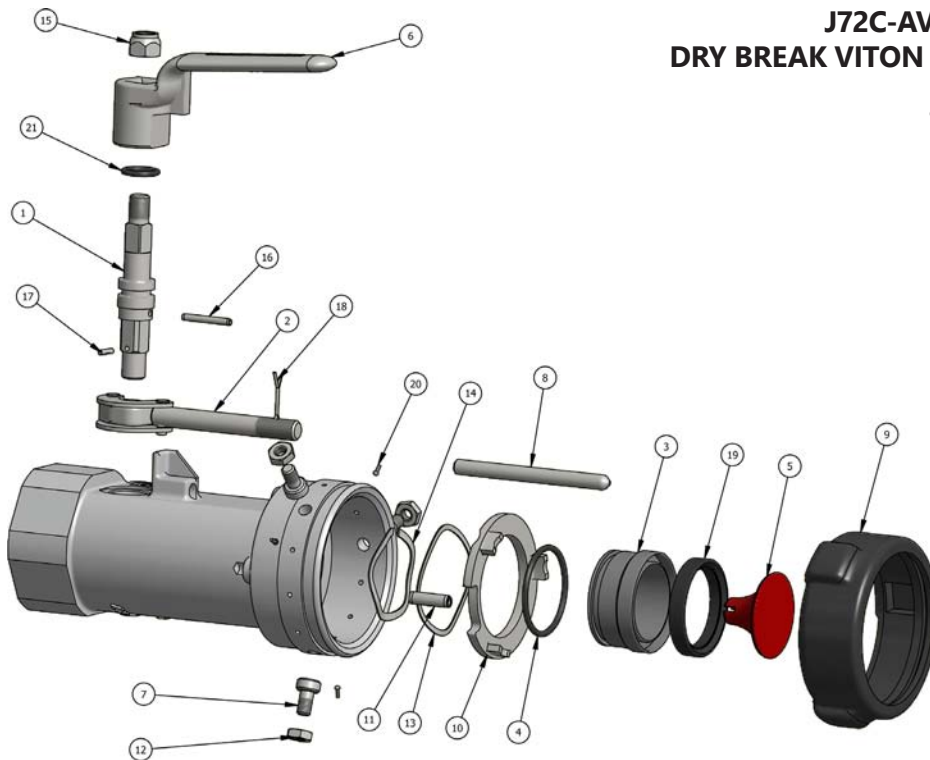

J72C-AVN0-D003 DRY BREAK VITON COUPLER

801439, Rev.A

J72C-AVN0-D003

J72C-AVN0-D008 DRY BREAK VITON COUPLER KITS

ITEM	QTY	PART#	DESCRIPTION	NOSE SEAL KIT 800413	FRONT END KIT 800175	CROSS SHAFT SEAL KIT 299787	OVERHAUL KIT 801469
1	1	800862	SHAFT				
2	1	490997	LINK & STEM ASSY				
3	1	401082	POPPET				
4	1	480017	O-RING	■	■		■
5	1	577635	NOSE PIECE				
6	1	401110	LEVER				
7	3	401104	BAYONET STUD		■		■
8	1	401087	INTERLOCK PIN				
9	1	563398	BUMPER RING		■		■
10	1	401089	INTERLOCK PLATE				
11	1	470042	SPRING PIN		■		■
12	3	470040	HEX NUT		■		■
13	1	401106	WAVE WASHER		■		■
14	1	800890	WAVE SPRING		■		■
15	1	470043	HEX NUT			■	■
16	1	470061	SPRING PIN			■	■
17	1	565629	GROOVED PIN			■	■
18	1	470045	COTTER PIN	■	■		■
19	1	401096	NOSE SEAL	■	■		■
20	3	578010	SCREW				
21	1	407878	O-RING			■	■