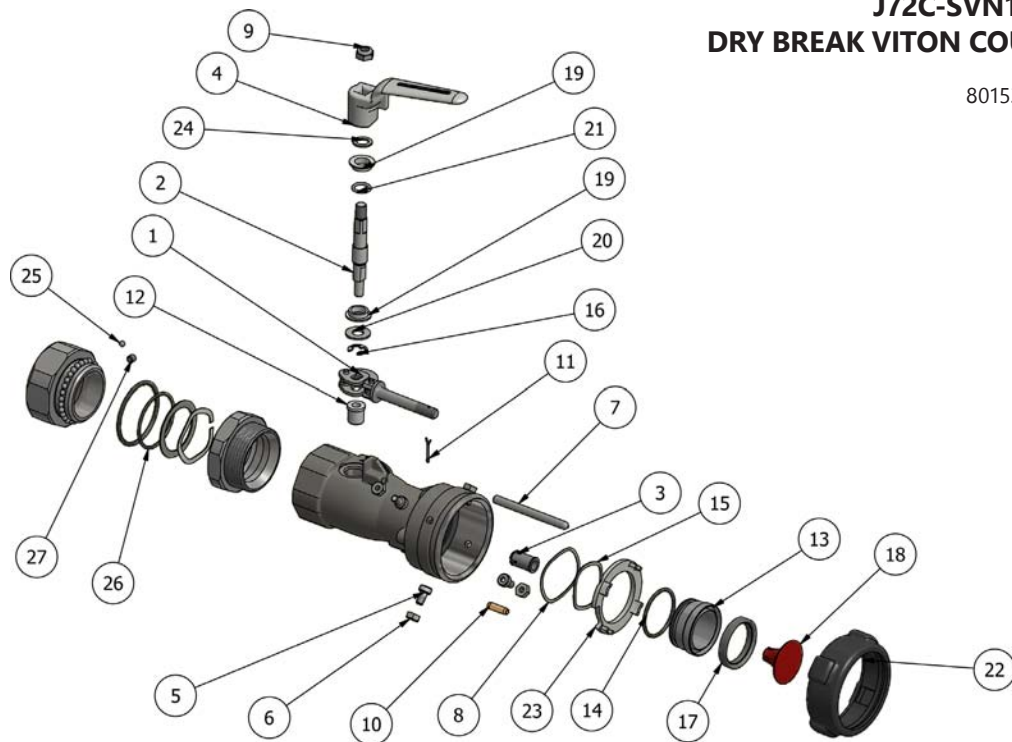

J72C-SVN1-C010 DRY BREAK VITON COUPLER

801538, Rev.A

J72C-AB10-D DRY BREAK BUNA COUPLER KITS

ITEM	QTY	PART #	DESCRIPTION	NOSE SEAL KIT 800412	FRONT END KIT 800174	CROSS SHAFT SEAL KIT 299786	OVERHAUL KIT 801476
1	1	800862	SHAFT				
2	1	490997	LINK & STEM ASSY				
3	1	577635	NOSE PIECE				
4	1	480012	O-RING	■	■		■
5	1	401082	POPPET				
6	1	401110	LEVER				
7	3	401104	BAYONET STUD		■		■
8	1	401087	INTERLOCK PIN				
9	1	563398	BUMPER RING		■		■
10	1	401089	INTERLOCK PLATE				
11	1	470042	SPRING PIN		■		■
12	3	470040	HEX NUT		■		■
13	1	401106	WAVE WASHER		■		■
14	1	800890	WAVE SPRING		■		■
15	1	470043	HEX NUT			■	■
16	1	470061	SPRING PIN			■	■
17	1	565629	GROOVED PIN			■	■
18	1	470045	COTTER PIN	■	■		■
19	1	401091	NOSE SEAL	■	■		■
20	1	577641	GASKET				■
21	1	407857	O-RING			■	■