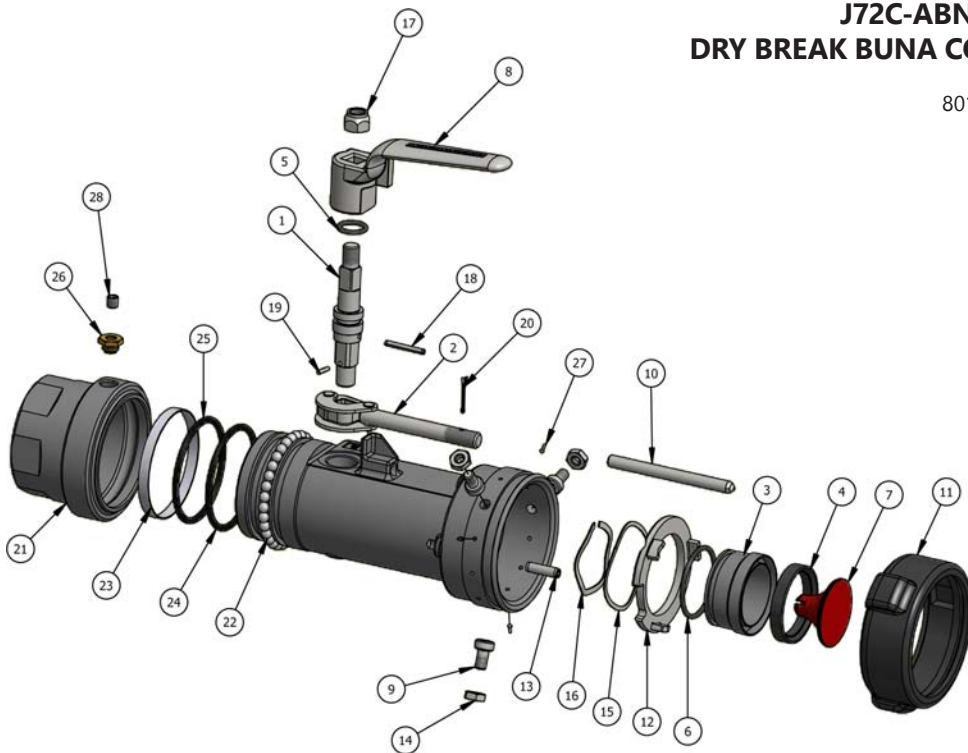

J72C-ABN1-D003 DRY BREAK BUNA COUPLER

801433, Rev.A

J72C-ABN1-D003

J72C-ABN2-D DRY BREAK BUNA COUPLER KITS

ITEM	QTY	PART #	DESCRIPTION	NOSE SEAL KIT 800412	FRONT END KIT 800174	CROSS SHAFT SEAL KIT 299786	SWIVEL SEAL KIT 299801	OVERHAUL KIT 801457
1	1	800862	SHAFT					
2	1	490997	LINK & STEM ASSY					
3	1	577635	NOSE PIECE					
4	1	401091	NOSE SEAL	■	■			■
5	1	407857	O-RING			■		■
6	1	480012	O-RING	■	■			■
7	1	401082	POPPET					
8	1	401110	LEVER					
9	3	401104	BAYONET STUD		■			■
10	1	401087	INTERLOCK PIN					
11	1	563398	BUMPER RING		■			■
12	1	401089	INTERLOCK PLATE					
13	1	470042	SPRING PIN		■			■
14	3	470040	HEX NUT		■			■
15	1	401106	WAVE WASHER		■			■
16	1	800890	WAVE SPRING		■			■
17	1	470043	HEX NUT			■		■
18	1	470061	SPRING PIN			■		■
19	1	565629	GROOVED PIN			■		■
20	1	470045	COTTER PIN	■	■			■
21	32	470036	BALL BEARING				■*	■*
22	1	401101	BEARING STRIP				■	■
23	1	405276	DUST O-RING				■	■
24	1	407855	PRODUCT O-RING				■	■
25	1	566191	BALL RETAINER				■	■
26	1	401102	SWIVEL BODY					
27	1	453807	LUBE FITTING				■	■

* -QTY. 6 REPLACEMENT BALLS PROVIDED IN KIT