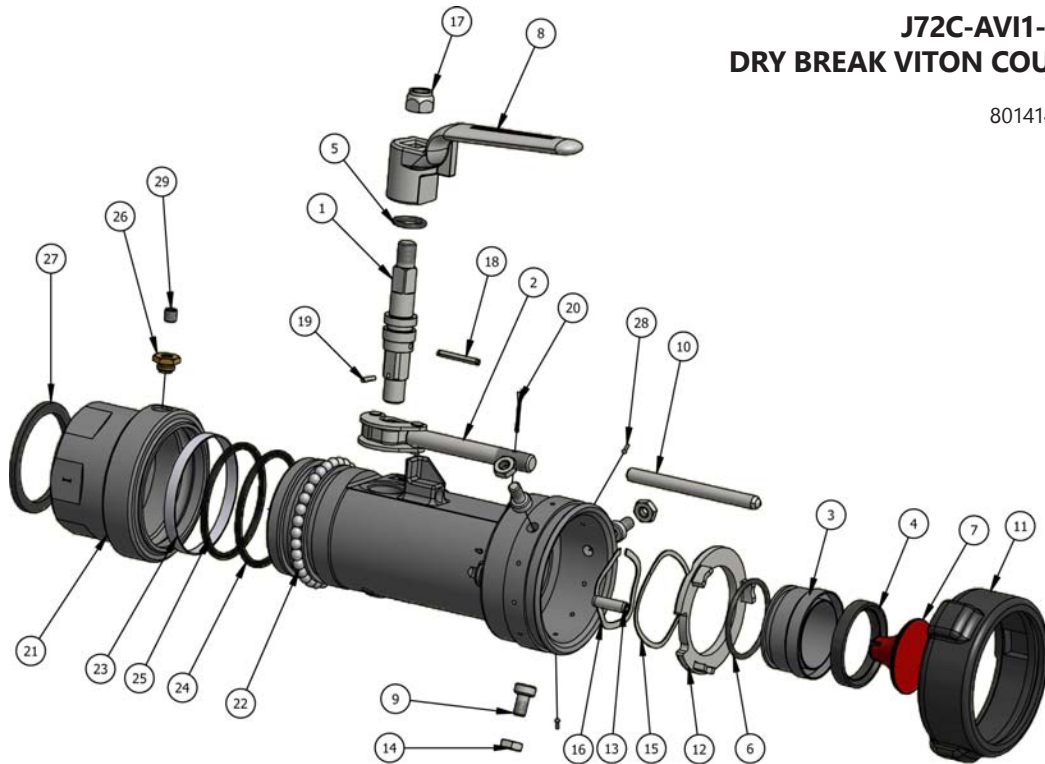

J72C-AVI1-D003 DRY BREAK VITON COUPLER

801414, Rev.A

J72C-AV12-D DRY BREAK VITON COUPLER KITS

ITEM	QTY	PART #	DESCRIPTION	NOSE SEAL KIT 800413	FRONT END KIT 800175	CROSS SHAFT SEAL KIT 299787	SWIVEL SEAL KIT 800536	OVERHAUL KIT 801472
1	1	800862	SHAFT					
2	1	490997	LINK & STEM ASSY					
3	1	577635	NOSE PIECE					
4	1	407878	O-RING			■		■
5	1	480017	O-RING	■	■			■
6	1	401082	POPPET					
7	1	401110	LEVER					
8	3	401104	BAYONET STUD		■			■
9	1	401087	INTERLOCK PIN					
10	1	563398	BUMPER RING		■			■
11	1	401089	INTERLOCK PLATE					
12	1	470042	SPRING PIN		■			■
13	3	470040	HEX NUT		■			■
14	1	401106	WAVE WASHER		■			■
15	1	800890	WAVE SPRING		■			■
16	1	470043	HEX NUT			■		■
17	1	470061	SPRING PIN			■		■
18	1	565629	GROOVED PIN			■		■
19	1	470045	COTTER PIN	■	■			■
20	32	470036	BALL BEARING				■ *	■ *
21	1	401101	BEARING STRIP				■	■
22	1	405276	DUST O-RING				■	■
23	1	407883	PRODUCT O-RING				■	■
24	1	566191	BALL RETAINER				■	■
25	1	577639	GASKET				■	■
26	1	800141	SWIVEL BODY					
27	1	453807	LUBE FITTING				■	■
28	1	401096	NOSE SEAL	■	■			■

* -QTY. 6 REPLACEMENT BALLS PROVIDED IN KIT