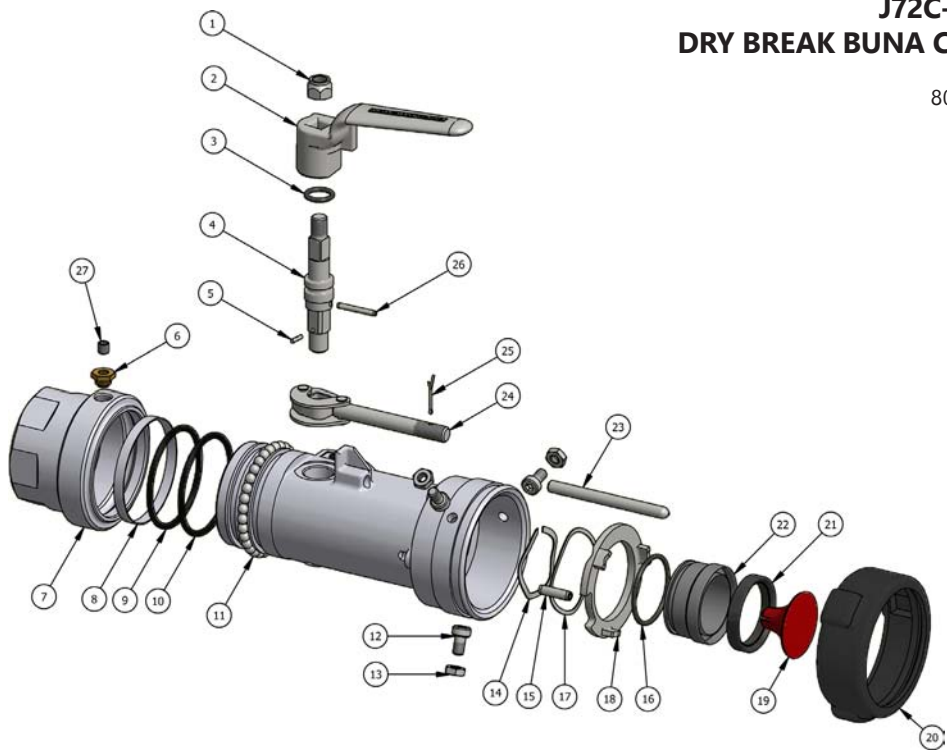

J72C-ABN1-D DRY BREAK BUNA COUPLER

801376, Rev.A

J72C-ABN1-D002 DRY BREAK BUNA COUPLER KITS

ITEM	QTY	PART #	DESCRIPTION	NOSE SEAL KIT 800412	FRONT END SEAL KIT 800174	CROSS SHAFT SEAL KIT 299786	SWIVEL SEAL KIT 299801	OVERHAUL KIT 801457
1	1	800862	SHAFT					
2	1	490997	LINK & STEM					
3	1	401105	NOSE PIECE					
4	1	401091	NOSE SEAL	■	■			■
5	1	407857	O-RING			■		■
6	1	480012	O-RING	■	■			■
7	1	401117	POPPET					
8	1	401110	LEVER					
9	3	401104	BAYONET STUD		■			■
10	1	401087	INTERLOCK PIN					
11	1	563398	BUMPER RING		■			■
12	1	401089	INTERLOCK PLATE					
13	1	470042	SPRING PIN		■			■
14	3	470040	HEX NUT		■			■
15	1	401106	WAVE WASHER		■			■
16	1	800890	WAVE SPRING		■			■
17	1	470043	HEX NUT			■		■
18	1	470061	SPRING PIN			■		■
19	1	565629	GROOVED PIN			■		■
20	1	470045	COTTER PIN	■	■			■
21	1	299745	SWIVEL BODY					
22	32	470036	BALL BEARING				■*	■*
23	1	401101	BEARING STRIP				■	■
24	1	405276	DUST O-RING				■	■
25	1	407855	PRODUCT O-RING				■	■
26	1	566191	BALL RETAINER				■	■
27	1	299558	SET SCREW				■	■
28	1	453807	LUBE FITTING N/S				■	■

* -QTY. 6 REPLACEMENT BALLS PROVIDED IN KIT
-LUBE FITTING PROVIDED IN SWIVEL SEAL KIT