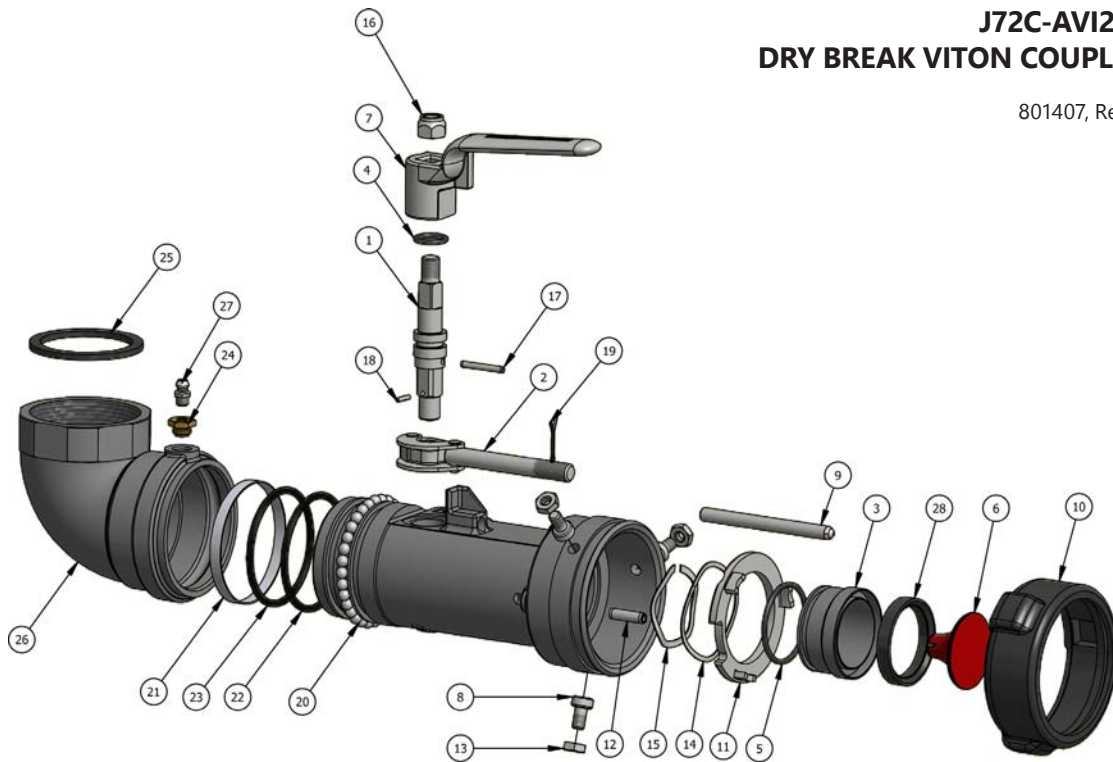

J72C-AVI2-D DRY BREAK VITON COUPLER

801407, Rev.A

10

J72C-AVI2-D

J72C-AV12-D003 DRY BREAK VITON COUPLER KITS

ITEM	QTY	PART #	DESCRIPTION	NOSE SEAL KIT 800413	FRONT END KIT 800175	CROSS SHAFT SEAL KIT 299787	SWIVEL SEAL KIT 800536	OVERHAUL KIT 801472
1	1	800862	SHAFT					
2	1	490997	LINK AND STEM ASSY					
3	1	577635	NOSE PIECE					
4	1	401096	NOSE SEAL	■	■			■
5	1	407878	O-RING			■		■
6	1	480017	O-RING	■	■			■
7	1	401082	POPPET					
8	1	401110	LEVER					
9	3	401104	BAYONET STUD		■			■
10	1	401087	INTERLOCK PIN					
11	1	563398	BUMPER RING		■			■
12	1	401089	INTERLOCK PLATE					
13	1	470042	SPRING PIN		■			■
14	3	470040	HEX NUT		■			■
15	1	401106	WAVE WASHER		■			■
16	1	800890	WAVE SPRING		■			■
17	1	470043	HEX NUT			■		■
18	1	470061	SPRING PIN			■		■
19	1	565629	GROOVED PIN			■		■
20	1	470045	COTTER PIN	■	■			■
21	32	470036	BALL BEARING				■*	■*
22	1	401101	BEARING STRIP				■	■
23	1	405276	DUST O-RING				■	■
24	1	407883	PRODUCT O-RING				■	■
25	1	566191	BALL RETAINER				■	■
26	3	578010	SCREW					
27	1	800141	SWIVEL BODY					
28	1	577639	GASKET				■	■
29	1	453807	LUBE FITTING				■	■

* -QTY. 6 REPLACEMENT BALLS PROVIDED IN KIT