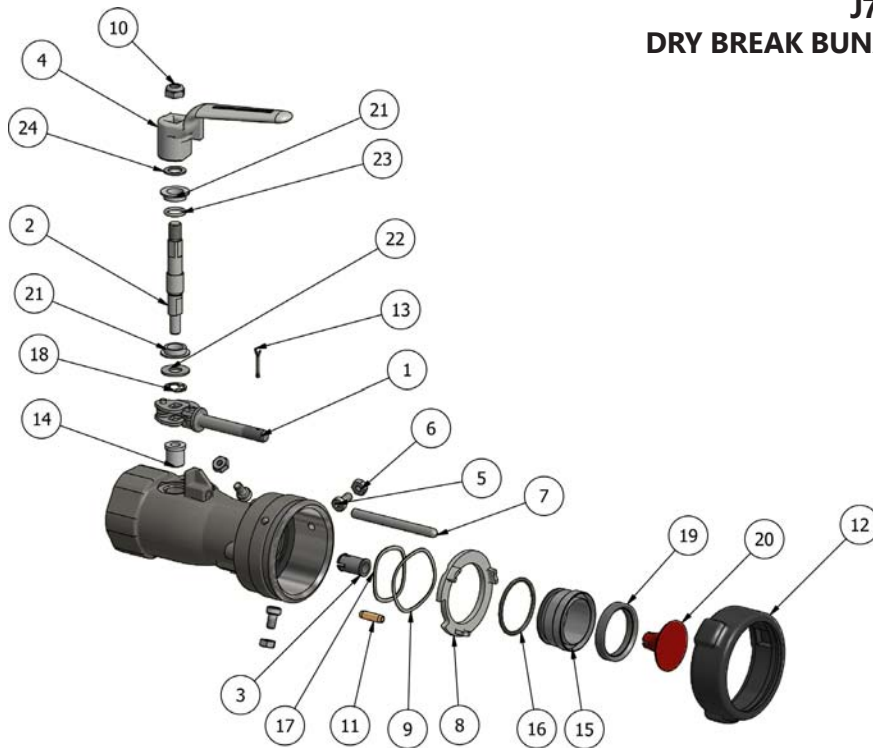

J72C-SBN0-C DRY BREAK BUNA COUPLER

801529, Rev.A

J72C-SBN0-C

J72C-SBN0-C010 DRY BREAK BUNA COUPLER KITS

ITEM	QTY	PART #	DESCRIPTION	NOSE SEAL KIT 800412	FRONT END KIT 800920	CROSS SHAFT SEAL KIT 800942	OVERHAUL KIT 801490
1	1	299988	LINK & STEM ASSY				
2	1	800860	SHAFT				
3	1	800250	BEARING				
4	1	401110	LEVER				
5	4	401104	BAYONET STUD		■		■
6	4	470040	HEX NUT		■		■
7	1	401087	INTERLOCK PIN				
8	1	401106	WAVE WASHER		■		■
9	1	470043	HEX NUT			■	■
10	1	470042	SPRING PIN		■		■
11	1	470045	COTTER PIN	■	■		■
12	1	299982	BEARING			■	■
13	1	299983	NOSE PIECE				
14	1	480012	O-RING	■	■		■
15	1	800172	WAVE SPRING		■		■
16	1	800861	E-CLIP			■	■
17	1	401091	NOSE SEAL	■	■		■
18	1	401117	POPPET				
19	2	299980	BEARING			■	■
20	1	299970	WASHER			■	■
21	1	407857	O-RING			■	■
22	1	401088	BUMPER RING		■		■
23	1	564059	INTERLOCK PLATE				
24	1	299981	WASHER			■	■