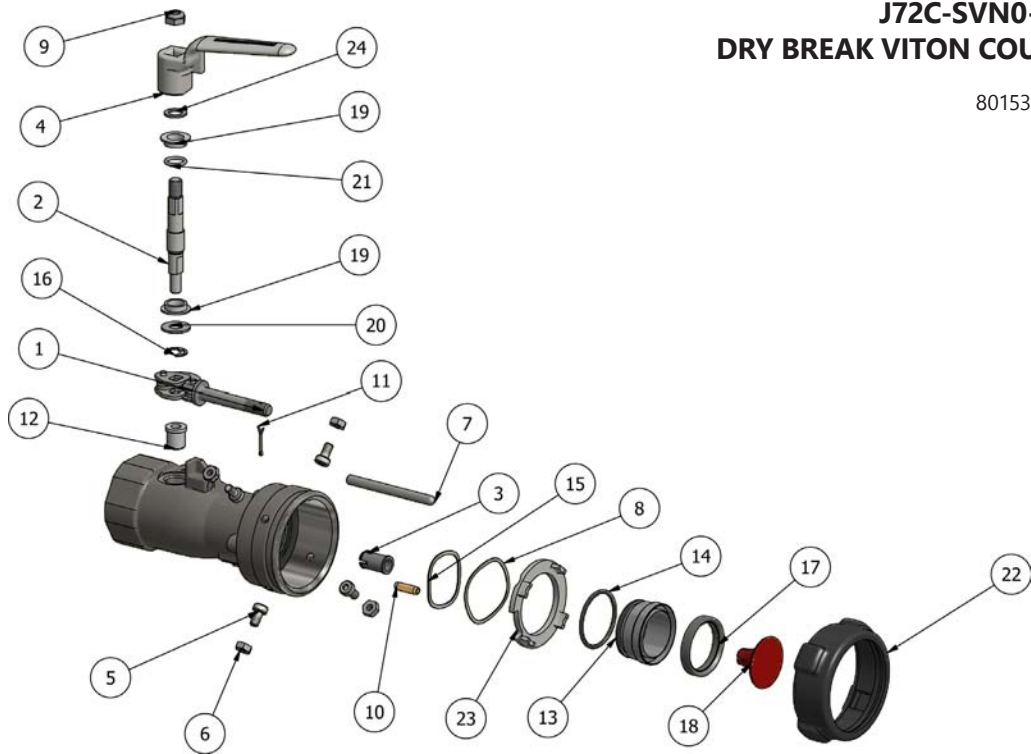

J72C-SVN0-C010 DRY BREAK VITON COUPLER

801536, Rev.A

J72C-SVN1-C DRY BREAK VITON COUPLER KITS

ITEM	QTY	PART #	DESCRIPTION	NOSE SEAL KIT 800413	FRONT END KIT 800911	CROSS SHAFT SEAL KIT 800944	OVERHAUL KIT 801489
1	1	299988	LINK & STEM ASSY				
2	1	800860	SHAFT				
3	1	800250	BEARING				
4	1	401110	LEVER				
5	3	401104	BAYONET STUD		■		■
6	3	470040	HEX NUT		■		■
7	1	401087	PIN				
8	1	401089	INTERLOCK PLATE				
9	1	401106	WAVE WASHER		■		■
10	1	470043	HEX NUT			■	■
11	1	470042	SPRING PIN		■		■
12	1	563398	BUMPER RING		■		■
13	1	470045	COTTER PIN	■	■		■
14	1	299982	BEARING			■	■
15	1	299983	NOSE PIECE				
16	1	480017	O-RING	■	■		■
17	1	800172	WAVE SPRING		■		■
18	1	800861	E-CLIP			■	■
19	1	401096	NOSE SEAL	■	■		■
20	1	401117	POPPET				
21	2	299980	BEARING			■	■
22	1	299970	WASHER			■	■
23	1	407878	O-RING			■	■
24	1	299981	WASHER			■	■
25	32	801463	BALL BEARING				■*
26	1	801467	O-RING				■
27	1	801465	SET SCREW				■

* -QTY. 6 REPLACEMENT BALLS PROVIDED IN KIT